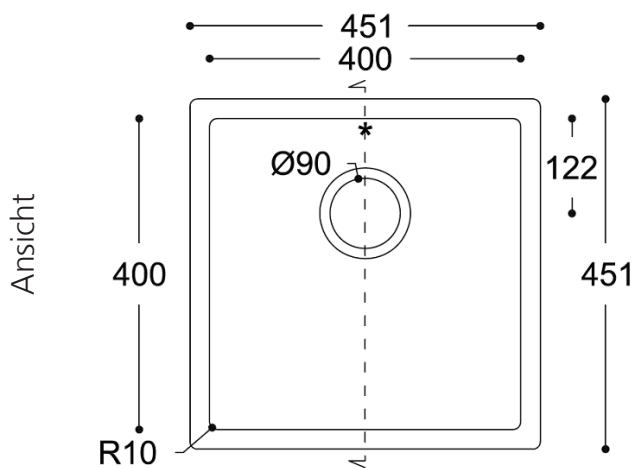

MASSBLATT  
**Grosses Einzelpülbecken**  
**Spicy 965 Guss**

**BEMERKUNGEN:**

**Material:** CORIAN®  
 Andere Mineralwerkstoffe auf Anfrage

**Farben:** Glacier White, Cameo White,  
 Designer White, Bone und Vanilla

**Überlauf:** Standardmässig HINTEN MITTIG  
 (Standard gem. EN14688 - CL20)

**Einbau:** In alle Mineralwerkstoffplatten möglich

- Ablaufventil 3 1/2" durch CORISTAL AG geliefert.  
 Spezifizieren ob Hand- oder Stösselbetätigt.
- Mischer bauseits durch Sanitär oder Schreiner