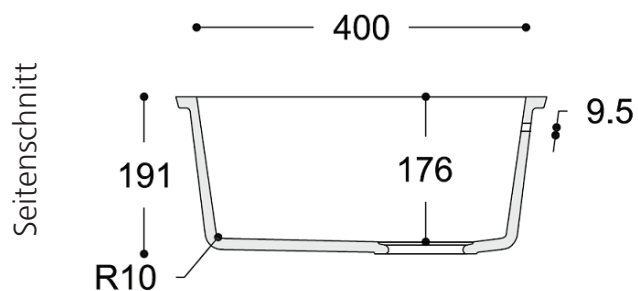

MASSBLATT  
**Grosses Einzelpülbecken**  
**Spicy 965 Guss**

**BEMERKUNGEN:**

**Material:** CORIAN®  
 Andere Mineralwerkstoffe auf Anfrage

**Farben:** Glacier White, Cameo White,  
 Designer White, Bone und Vanilla

**Überlauf:** Standardmässig HINTEN MITTIG  
 (Standard gem. EN14688 - CL20)

**Einbau:** In alle Mineralwerkstoffplatten möglich

- Ablaufventil 3 1/2" durch CORISTAL AG geliefert.  
 Spezifizieren ob Hand- oder Stösselbetätigt.
- Mischer bauseits durch Sanitär oder Schreiner