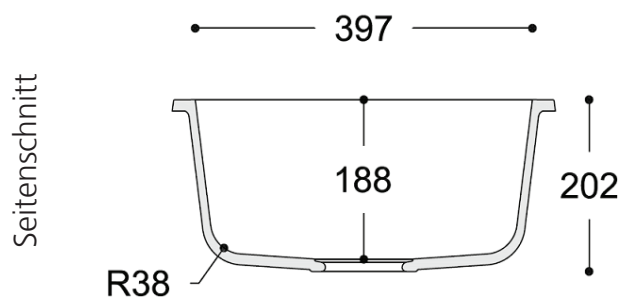

MASSBLATT
Grosses Einzelpülbecken
Sweet 871 Guss

BEMERKUNGEN:

Material: CORIAN®
 Andere Mineralwerkstoffe auf Anfrage

Farben: Glacier White, Cameo White,
 Bone und Vanilla

Überlauf: Standardmässig HINTEN MITTIG
 (Standard gem. EN14688 - CL20)

Einbau: In alle Mineralwerkstoffplatten möglich

- Ablaufventil 3 1/2" durch CORISTAL AG geliefert.
 Spezifizieren ob Hand- oder Stößelbetätigt.
- Mischer bauseits durch Sanitär oder Schreiner