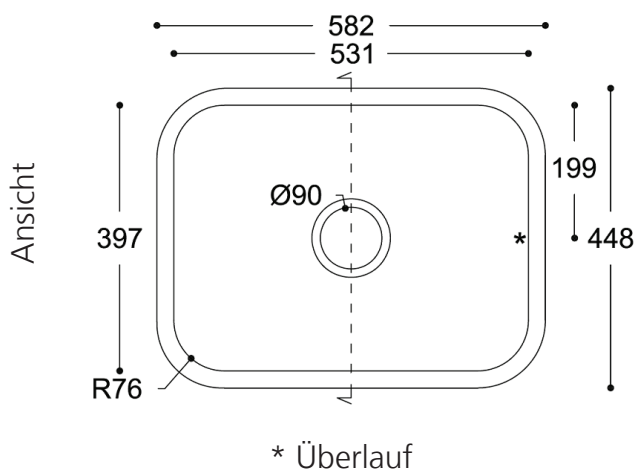

MASSBLATT
Grosses Einzelpülbecken
Sweet 871 Guss

BEMERKUNGEN:

Material: CORIAN®
 Andere Mineralwerkstoffe auf Anfrage

Farben: Glacier White, Cameo White,
 Bone und Vanilla

Überlauf: Standardmässig HINTEN MITTIG
 (Standard gem. EN14688 - CL20)

Einbau: In alle Mineralwerkstoffplatten möglich

- Ablaufventil 3 1/2" durch CORISTAL AG geliefert.
 Spezifizieren ob Hand- oder Stößelbetätigt.
- Mischer bauseits durch Sanitär oder Schreiner