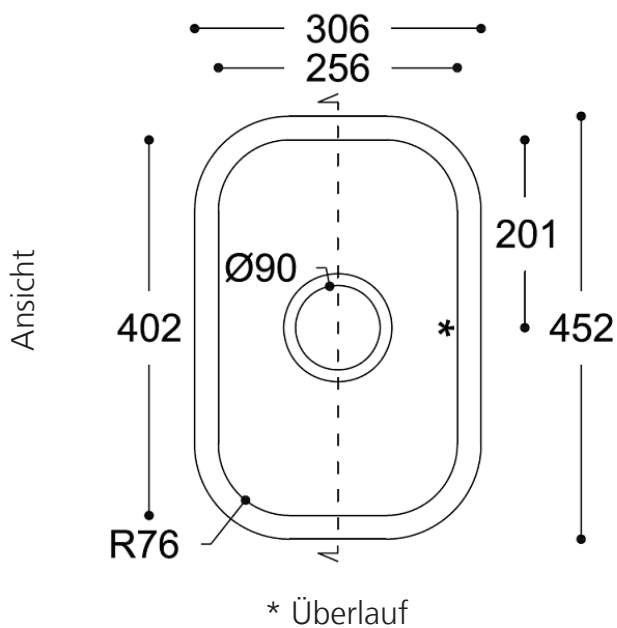

MASSBLATT  
**Kleines Einzelpülbecken**  
**Sweet 857 Guss**

BEMERKUNGEN:

**Material:** CORIAN®  
 Andere Mineralwerkstoffe auf Anfrage

**Farben:** Glacier White, Cameo White,  
 Bone und Vanilla

**Überlauf:** Standardmässig HINTEN RECHTS  
 (Standard gem. EN14688 - CL20)

**Einbau:** In alle Mineralwerkstoffplatten möglich

- Ablaufventil 3 1/2" durch CORISTAL AG geliefert.  
 Spezifizieren ob Hand- oder Stößelbetätigt.
- Mischer bauseits durch Sanitär oder Schreiner