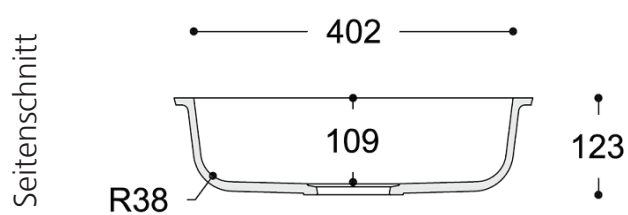

MASSBLATT  
**Kleines Einzelpülbecken**  
**Sweet 857 Guss**

BEMERKUNGEN:

**Material:** CORIAN®  
 Andere Mineralwerkstoffe auf Anfrage

**Farben:** Glacier White, Cameo White,  
 Bone und Vanilla

**Überlauf:** Standardmässig HINTEN RECHTS  
 (Standard gem. EN14688 - CL20)

**Einbau:** In alle Mineralwerkstoffplatten möglich

- Ablaufventil 3 1/2" durch CORISTAL AG geliefert.  
 Spezifizieren ob Hand- oder Stößelbetätigt.
- Mischer bauseits durch Sanitär oder Schreiner