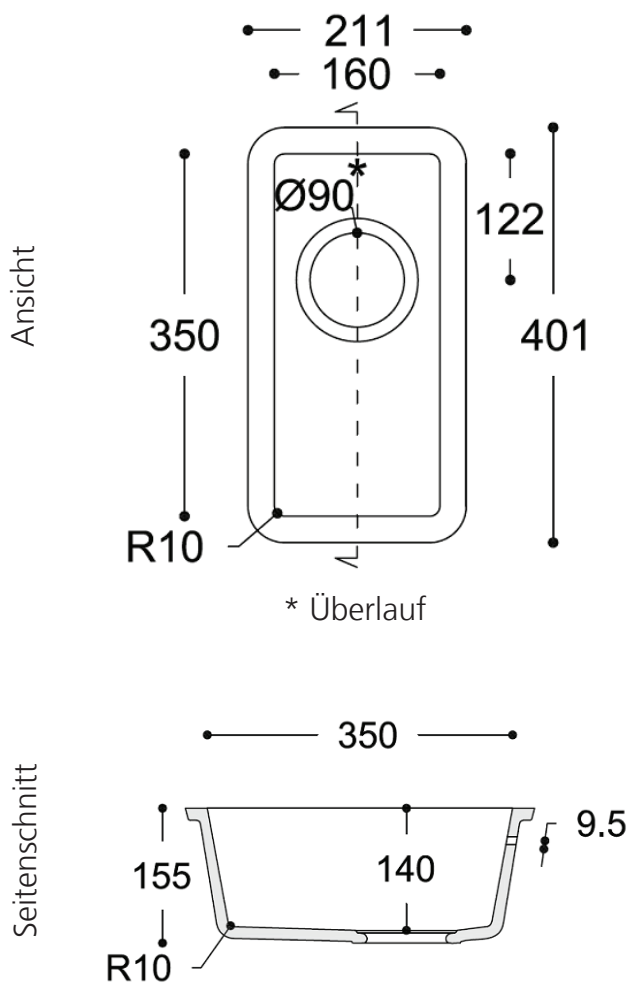

MASSBLATT
Kleines Einzelpülbecken
Spicy 967 Guss

BEMERKUNGEN:

Material: CORIAN®
 Andere Mineralwerkstoffe auf Anfrage

Farben: Glacier White, Cameo White,
 Designer White, Bone und Vanilla

Überlauf: Standardmässig HINTEN
 (Standard gem. EN14688 - CL20)

Einbau: In alle Mineralwerkstoffplatten möglich

- Ablaufventil 3 1/2" durch CORISTAL AG geliefert.
 Spezifizieren ob Hand- oder Stößelbetätigt.
- Mischer bauseits durch Sanitär oder Schreiner