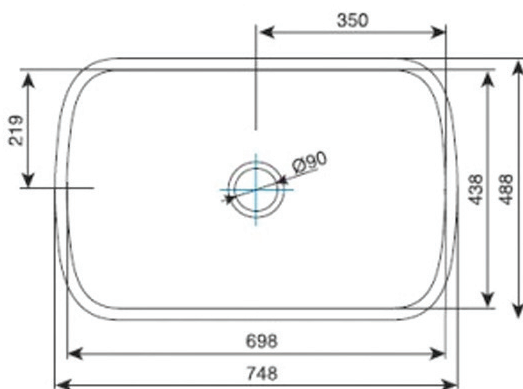

MASSBLATT  
Spüle NADA 050

Ansicht

Seitenschnitt

BEMERKUNGEN:

**Material:** CREANIT®  
Andere Mineralwerkstoffe auf Anfrage

**Farben:** Uni-Farben  
andere Farben auf Anfrage

**Überlauf:** Standardmässig VORNE  
(Standard gem. EN14688 - CL20)

**Einbau:** In alle Mineralwerkstoffplatten möglich