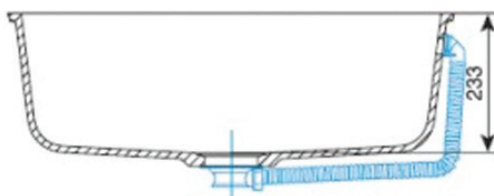

MASSBLATT  
Spüle NADA 050

Ansicht

Seitenschnitt

BEMERKUNGEN:

**Material:** CREANIT®  
Andere Mineralwerkstoffe auf Anfrage

**Farben:** Uni-Farben  
andere Farben auf Anfrage

**Überlauf:** Standardmässig VORNE  
(Standard gem. EN14688 - CL20)

**Einbau:** In alle Mineralwerkstoffplatten möglich