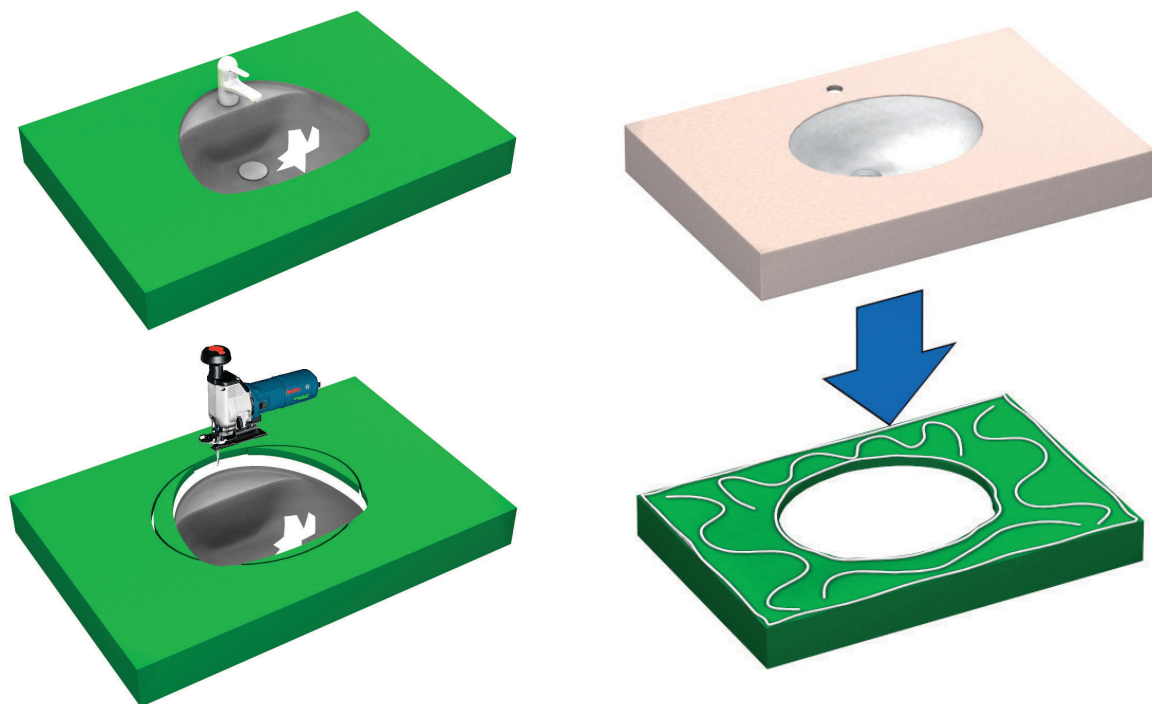

CORISTAL® - Ersatzwaschtisch BIJOU

Schaden / Ersatz von Waschtischen

1. Ihr Fachmann schneidet mit der Stichsäge das defekte Becken aus.
2. Der CORISTAL® Ersatzwaschtisch wird mit Montagekleber mit dem bestehendem Möbel dauerhaft verklebt.
3. Sie erhalten einen schlagfesten, pflegeleichten und fugenlosen Waschtisch aus CREANIT®.

Material: CREANIT® Mineralwerkstoff – ein langlebiges, erneuerbares Material.

Farben: Ural

Madrid

Bern

Beckengrösse: 420 x 330 x 185mm (B x H x T)

Lieferfrist: 3 Tage / abgeholt CORISTAL AG, Rudolfstetten
(oder Lieferung innerhalb der Schweiz, pro Palettenplatz CHF. 135.-)

Ersatzwaschtisch - Beschreibung

Typ 1

CREANIT® - Platte 12mm inkl. Becken 420 x 330 mm mit Überlauf inkl. Batterielochbohrung 35 mm (ohne Ventil)

| Grösse: | Ural | Bern / Madrid | Stk. |
|--|-----------------------|-----------------------|------|
| Bis 600 x 600 mm; inkl. 1 Becken Ural | 575.- CHF. exkl. MWST | 600.- CHF. exkl. MWST | |
| Bis 600 x 900 mm; inkl. 1 Becken Ural | 625.- " | 650.- " | |
| Bis 600 x 1200 mm; inkl. 1 Becken Ural | 675.- " | 700.- " | |
| Bis 600 x 1500 mm; inkl. 1 Becken Ural | 725.- " | 750.- " | |
| Bis 600 x 1500 mm; inkl. 2 Becken Ural | 1125.- " | 1150.- " | |

Typ 2

CREANIT® Platte 12mm inkl. Becken 420 x 330 mm mit Überlauf inkl. Batterielochbohrung 35 mm und Schürzenhöhe bis 130 mm (ohne Ventil)

| Grösse: | Ural | Bern / Madrid | Stk. |
|--|-----------------------|-----------------------|------|
| Bis 600 x 600 mm; inkl. 1 Becken Ural | 715.- CHF. exkl. MWST | 740.- CHF. exkl. MWST | |
| Bis 600 x 900 mm; inkl. 1 Becken Ural | 785.- " | 810.- " | |
| Bis 600 x 1200 mm; inkl. 1 Becken Ural | 855.- " | 880.- " | |
| Bis 600 x 1500 mm; inkl. 1 Becken Ural | 925.- " | 950.- " | |
| Bis 600 x 1500 mm; inkl. 2 Becken Ural | 1325.- " | 1350.- " | |