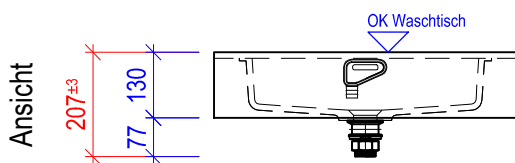

MASSBLATT:  
Waschtisch VARIA mit  
LAVABO CS 4530

BEMERKUNGEN:

ABDECKUNG

Material: CREANIT®

Farben: Farbkollektion BAD

Montage: Inkl. Wandkonsolen

WASCHBECKEN

Material: CORIAN® gegossen

Farben: Glacier White

Überlauf: hinten

Einbau: Unterbaubecken

Oberkante Waschtisch bis Unterkante  
Ventil = 207 mm +/- 3 mm

Batterie und Ablaufventil 5/4 " bauseits durch Sanitär!