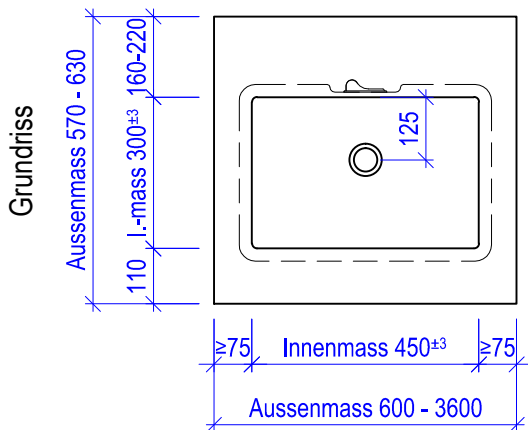

MASSBLATT:  
Waschtisch VARIA mit  
LAVABO CS 4530

BEMERKUNGEN:

ABDECKUNG

Material: CREANIT®

Farben: Farbkollektion BAD

Montage: Inkl. Wandkonsolen

WASCHBECKEN

Material: CORIAN® gegossen

Farben: Glacier White

Überlauf: hinten

Einbau: Unterbaubecken

Oberkante Waschtisch bis Unterkante  
Ventil = 207 mm +/- 3 mm

Batterie und Ablaufventil 5/4 " bauseits durch Sanitär!