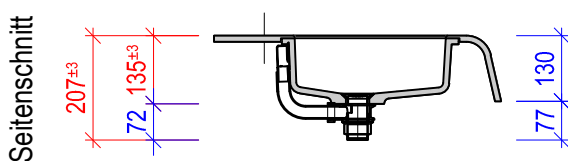

MASSBLATT:  
Waschtisch VARIA mit  
LAVABO CS 4530

BEMERKUNGEN:

ABDECKUNG

Material: CREANIT®

Farben: Farbkollektion BAD

Montage: Inkl. Wandkonsolen

WASCHBECKEN

Material: CORIAN® gegossen

Farben: Glacier White

Überlauf: hinten

Einbau: Unterbaubecken

Oberkante Waschtisch bis Unterkante  
Ventil = 207 mm +/- 3 mm

Batterie und Ablaufventil 5/4 " bauseits durch Sanitär!