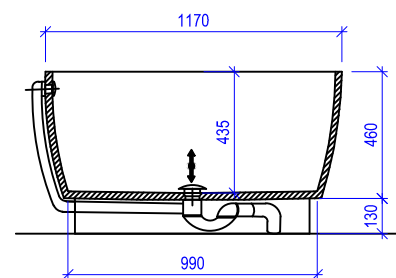

**MASSBLATT:  
BADEWANNE COROVAL 196 x 117**

**BEMERKUNGEN:**

**Material:** CREANIT®

**Farben:** Wannenkörper: Weiss, Alaska

**Überlauf:** .....

**Einbau:** Freistehend

Batterie bauseits durch Sanitär!