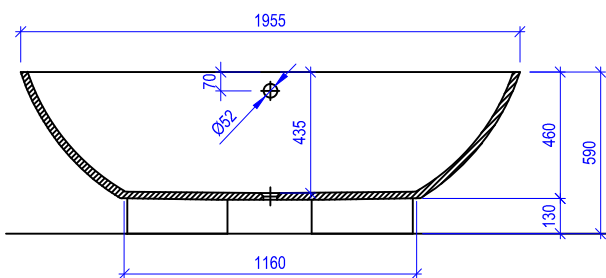

**MASSBLATT:  
BADEWANNE COROVAL 196 x 117**

**BEMERKUNGEN:**

**Material:** CREANIT®

**Farben:** Wannenkörper: Weiss, Alaska

**Überlauf:** .....

**Einbau:** Freistehend

Batterie bauseits durch Sanitär!