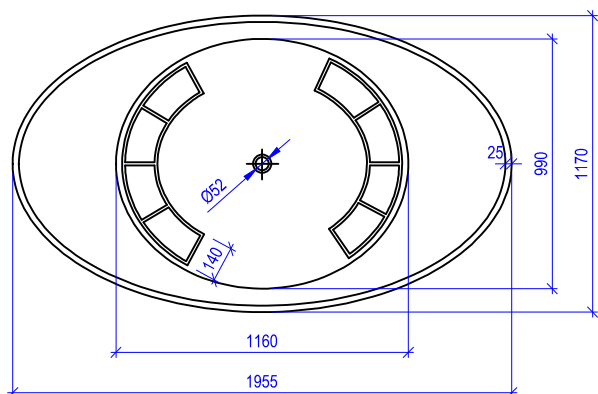

**MASSBLATT:  
BADEWANNE COROVAL 196 x 117**

**BEMERKUNGEN:**

**Material:** CREANIT®

**Farben:** Wannenkörper: Weiss, Alaska

**Überlauf:** .....

**Einbau:** Freistehend

Batterie bauseits durch Sanitär!