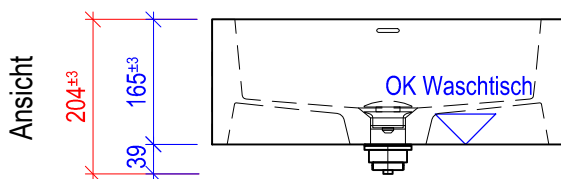

MASSBLATT:  
Waschbecken Typ 2101

BEMERKUNGEN:

Material: CREANIT<sup>®</sup> gegossen

Farben: Alaska

Überlauf: integriert

Ablauf: inkl. Push-Up Ventil 5/4", Chrom

Einbau: Aufbau-Becken  
Oberkante Waschtisch bis Unterkante Ventil = 39 mm