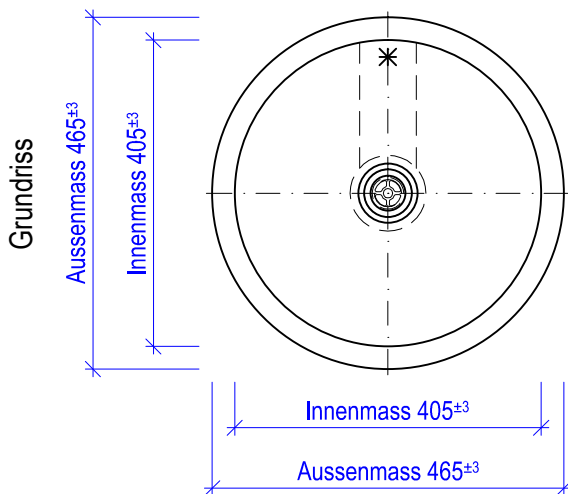

MASSBLATT:  
Waschbecken Typ 2101

BEMERKUNGEN:

Material: CREANIT<sup>®</sup> gegossen

Farben: Alaska

Überlauf: integriert

Ablauf: inkl. Push-Up Ventil 5/4", Chrom

Einbau: Aufbau-Becken  
Oberkante Waschtisch bis Unterkante Ventil = 39 mm

Batterie bauseits durch Sanitär!