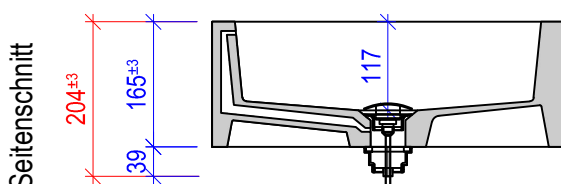

MASSBLATT:  
Waschbecken Typ 2101

BEMERKUNGEN:

Material: CREANIT<sup>®</sup> gegossen

Farben: Alaska

Überlauf: integriert

Ablauf: inkl. Push-Up Ventil 5/4", Chrom

Einbau: Aufbau-Becken  
Oberkante Waschtisch bis Unterkante Ventil = 39 mm

Batterie bauseits durch Sanitär!