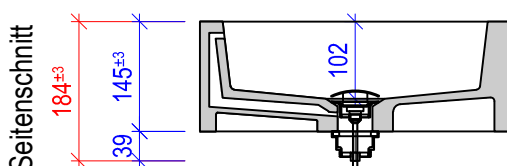

MASSBLATT:
Waschbecken Typ 2103

BEMERKUNGEN:

Material: CREANIT[®] gegossen

Farben: Alaska

Überlauf: integriert

Ablauf: inkl. Push-Up Ventil 5/4", Chrom

Einbau: Aufbau-Becken
Oberkante Waschtisch bis Unterkante Ventil = 39 mm

Batterie bauseits durch Sanitär!