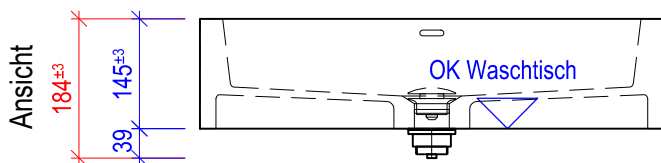

MASSBLATT:
Waschbecken Typ 2103

BEMERKUNGEN:

Material: CREANIT[®] gegossen

Farben: Alaska

Überlauf: integriert

Ablauf: inkl. Push-Up Ventil 5/4", Chrom

Einbau: Aufbau-Becken
Oberkante Waschtisch bis Unterkante Ventil = 39 mm

Batterie bauseits durch Sanitär!