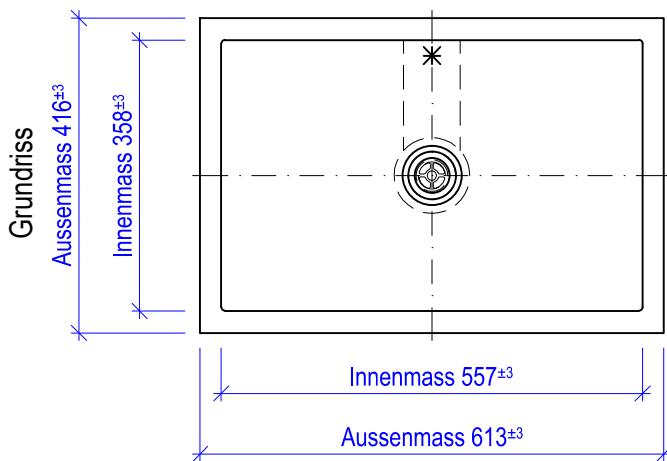

MASSBLATT:
Waschbecken Typ 2103

BEMERKUNGEN:

Material: CREANIT[®] gegossen

Farben: Alaska

Überlauf: integriert

Ablauf: inkl. Push-Up Ventil 5/4", Chrom

Einbau: Aufbau-Becken
Oberkante Waschtisch bis Unterkante Ventil = 39 mm

Batterie bauseits durch Sanitär!