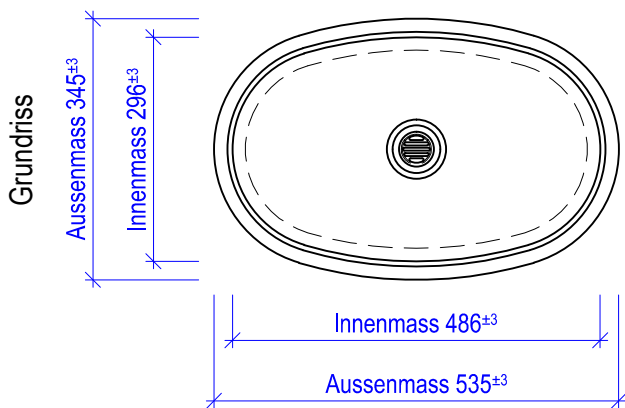

MASSBLATT:
Waschbecken Typ 2108

BEMERKUNGEN:

Material: CREANIT® gegossen

Farben: Alaska

Überlauf: ohne

Einbau: Aufbau-Becken
Oberkante Waschtisch bis Unterkante Ventil = 41 mm

Batterie und Ablaufventil 5/4" bauseits durch Sanitär!