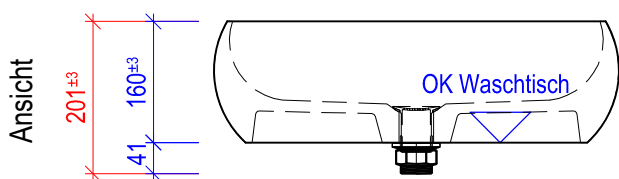

MASSBLATT:
Waschbecken Typ 2108

BEMERKUNGEN:

Material: CREANIT® gegossen

Farben: Alaska

Überlauf: ohne

Einbau: Aufbau-Becken
Oberkante Waschtisch bis Unterkante Ventil = 41 mm

Batterie und Ablaufventil 5/4" bauseits durch Sanitär!