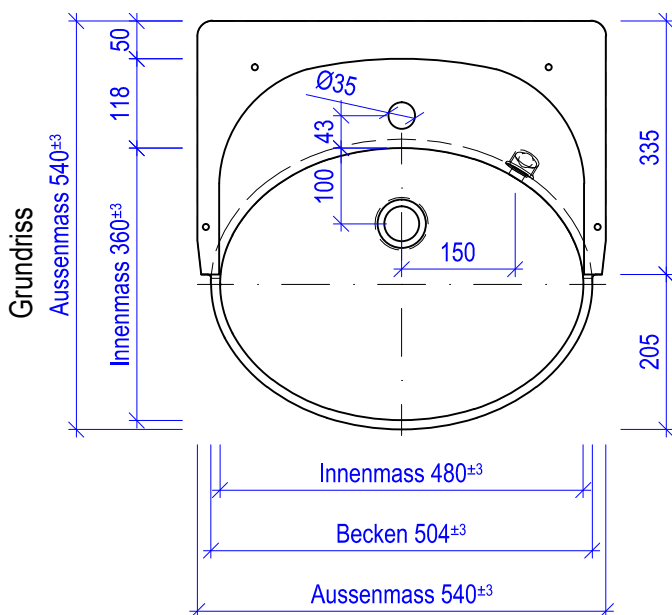

MASSBLATT:
LAVABO Orbit

BEMERKUNGEN:

Material: CREANIT® und CORIAN®
Andere Mineralwerkstoffe auf Anfrage

Farben: Alaska / Glacier White
Weitere Uni-Farben auf Anfrage

Überlauf: standartmässig seitlich versetzt

Einbau: In alle Massivplatten möglich
Unterkante Waschtisch bis Unterkante
Manschette = 189 mm +/- 3 mm

Batterie und Ablaufventil 5/4 " bauseits durch Sanitär!