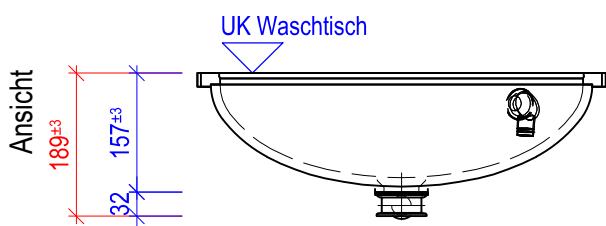

MASSBLATT:
LAVABO Orbit

BEMERKUNGEN:

Material: CREANIT® und CORIAN®
Andere Mineralwerkstoffe auf Anfrage

Farben: Alaska / Glacier White
Weitere Uni-Farben auf Anfrage

Überlauf: standartmässig seitlich versetzt

Einbau: In alle Massivplatten möglich
Unterkante Waschtisch bis Unterkante
Manschette = 189 mm +/- 3 mm

Batterie und Ablaufventil 5/4 " bauseits durch Sanitär!