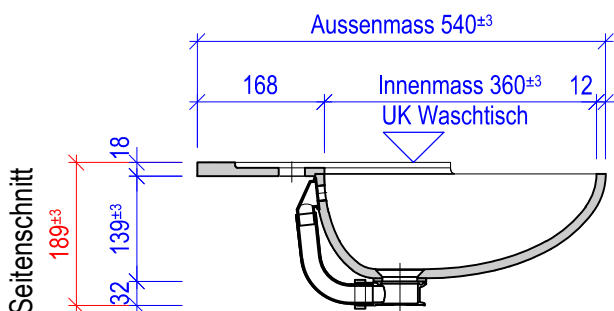

MASSBLATT:
LAVABO Orbit

BEMERKUNGEN:

Material: CREANIT® und CORIAN®
Andere Mineralwerkstoffe auf Anfrage

Farben: Alaska / Glacier White
Weitere Uni-Farben auf Anfrage

Überlauf: standartmässig seitlich versetzt

Einbau: In alle Massivplatten möglich
Unterkante Waschtisch bis Unterkante
Manschette = 189 mm +/- 3 mm

Batterie und Ablaufventil 5/4 " bauseits durch Sanitär!