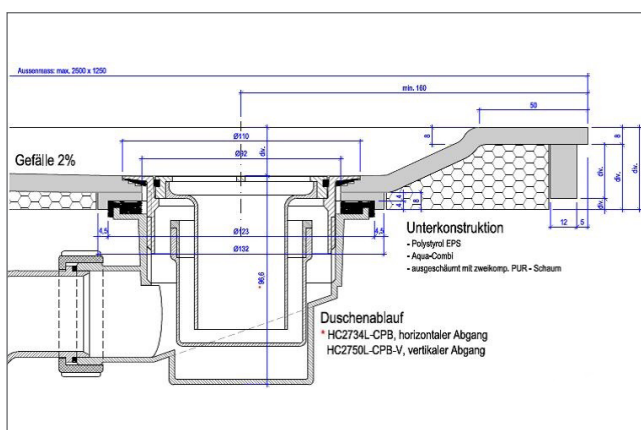

MASSBLATT

Duschwanne VARIA PF

Duschwanne flach

Randdetail

Punktablauf

BEMERKUNGEN:

Flache Duschwanne. Punktablauf kann in der Mitte, am Rand oder nach Ihrem Wunsch gesetzt werden.

- Material:** CORIAN®, CREANIT®
- Farben:** CORIAN®, CREANIT® Farbkollektion Bad
- Abauf:** Duschenablauf mit horizontalem oder vertikalem Abgang
- Rand:** Mit Hohlkehle
- Einbau:** Masse und Formen frei wählbar
Duschwände aus CORIAN® oder CREANIT®