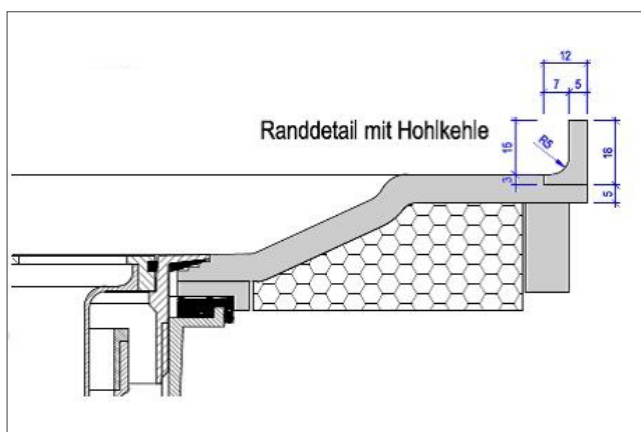

MASSBLATT

Duschwanne VARIA PF

Duschwanne flach

Randdetail

Punktablauf

BEMERKUNGEN:

Flache Duschwanne. Punktablauf kann in der Mitte, am Rand oder nach Ihrem Wunsch gesetzt werden.

- Material:** CORIAN®, CREANIT®
- Farben:** CORIAN®, CREANIT® Farbkollektion Bad
- Abauf:** Duschenablauf mit horizontalem oder vertikalem Abgang
- Rand:** Mit Hohlkehle
- Einbau:** Masse und Formen frei wählbar
Duschwände aus CORIAN® oder CREANIT®