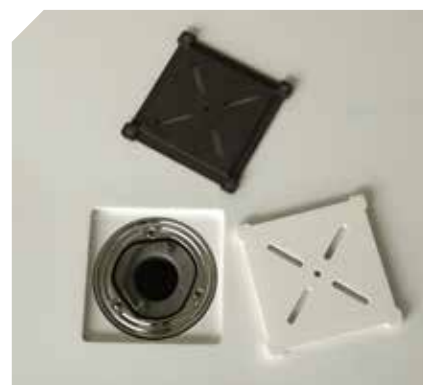

Verschönern Sie Ihr Bad. Wir montieren für Sie - schnell, kostengünstig und massgenau

Punktablauf Mitte

Abmessungen

ab 750 x 750 mm
max. 1200 x 2500 mm

Einbau
Farben

bodengleich, extraflach oder aufgesetzt
CREANIT®, CORIAN® Farbkollektion BAD

Punktablauf Ecke

ab 750 x 750 mm
max. 1200 x 2500 mm

bodengleich, extraflach oder aufgesetzt
CREANIT®, CORIAN® Farbkollektion BAD

VARIANTEN & ZUBEHÖR

Wandverkleidung mit Wandzarge

Wandzarge mit Sekundärdichtung

Verdeckter Ablauf mit passender
CREANIT®, CORIAN®
Ablaufabdeckung

Standard Ablauf Ecke \varnothing 90 mm
Ablaufleistung 34 l/min

Standard Ablauf Mitte \varnothing 90 mm
Ablaufleistung 34 l/min

Duschwannen werden nach Ihren Wünschen Rechteckig, Quadratisch oder Rund, sowie in allen möglichen Grössen gefertigt.