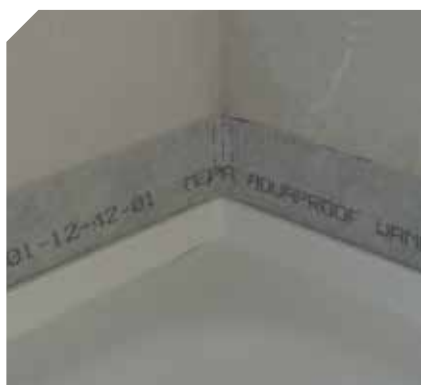

Duschwanne VARIA PF

Sie wollen ein stilvolles Bad in echter Schweizer Qualität?

Wir freuen uns, Ihnen mit der Linie VARIA eine massgeschneiderte Lösung anzubieten. Dusch-, Badewannen und Waschtische aus CREANIT® erfüllen Ihre höchsten Anforderungen an Qualität und Design. Das natürliche Material bietet Ihnen grenzenlose Möglichkeiten, mit frischen Farben und modernen Formen Ihr Wohlfühl-Bad zu gestalten. Wir beraten Sie dabei kompetent dank langjähriger Erfahrung.

Verschönern Sie Ihr Bad. Wir montieren für Sie - schnell, kostengünstig und massgenau

Punktablauf Mitte

Abmessungen

ab 750 x 750 mm
max. 1200 x 2500 mm

Einbau
Farben

bodengleich, extraflach oder aufgesetzt
CREANIT®, CORIAN® Farbkollektion BAD

Punktablauf Ecke

ab 750 x 750 mm
max. 1200 x 2500 mm

bodengleich, extraflach oder aufgesetzt
CREANIT®, CORIAN® Farbkollektion BAD

VARIANTEN & ZUBEHÖR

Wandverkleidung mit Wandzarge

Wandzarge mit Sekundärdichtung

Verdeckter Ablauf mit passender
CREANIT®, CORIAN®
Ablaufabdeckung

Standard Ablauf Ecke \varnothing 90 mm
Ablaufleistung 34 l/min

Standard Ablauf Mitte \varnothing 90 mm
Ablaufleistung 34 l/min

Duschwannen werden nach Ihren Wünschen Rechteckig, Quadratisch oder Rund, sowie in allen möglichen Grössen gefertigt.