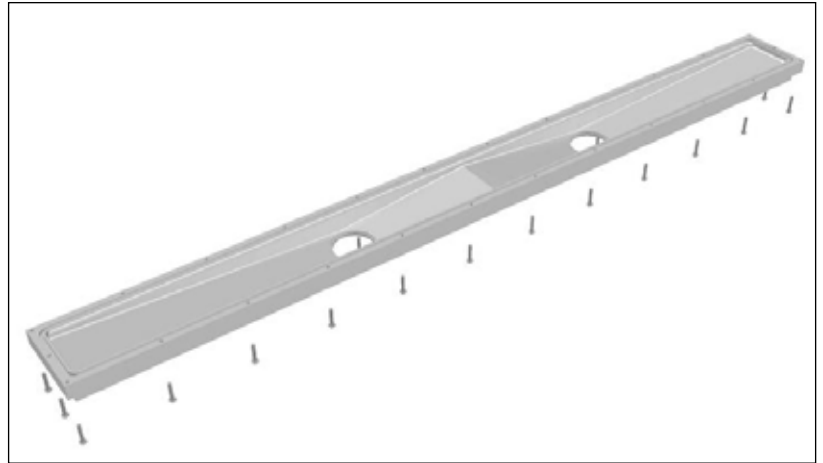

MASSBLATT
Duschwanne VARIA R

BEMERKUNGEN:

Flache oder vertiefte Duschwanne mit CORIAN® oder CREANIT® Rinnenablauf

Material: CORIAN®, CREANIT®

Farben: CORIAN®, CREANIT® Farbkollektion Bad

Abauf: Varianten mit Ablauf in der Mitte oder seitlich verschoben, auch mit zwei Abläufen erhältlich. Standardmässig hinten. Ablaufleistung 34l/min

Rand: Mit Hohlkehle

Einbau: Masse und Formen frei wählbar
Duschwände aus CORIAN® oder CREANIT®

MASSBLATT
Duschrinne VARIA R Mitte

Seitenansicht

Ablauf

Ablaufgitter

MASSBLATT
 Duschrinne VARIA R Seite

Seitenansicht

Seitenansicht Ablauf

MASSBLATT
Duschrinne VARIA R Doppel

Seitenansicht

Ablauf

Ablaufgitter