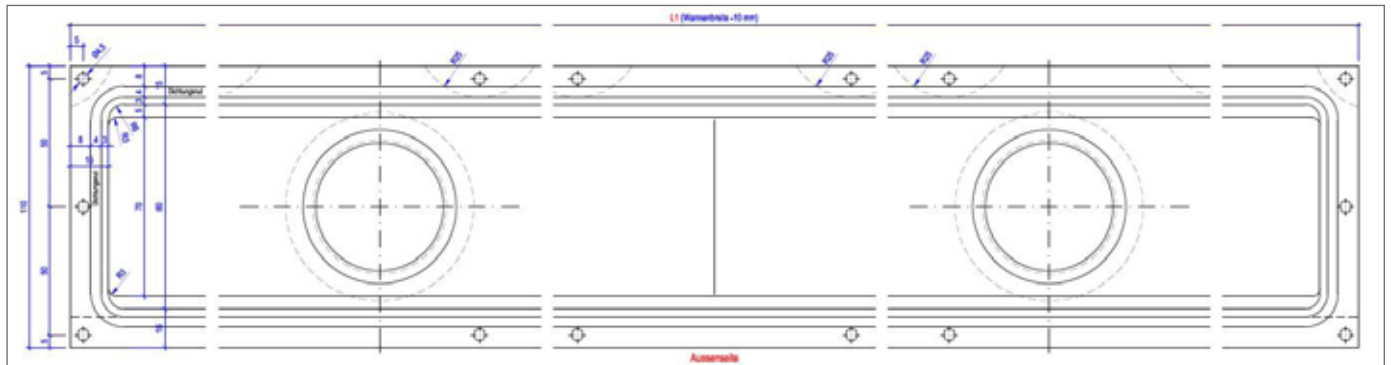

MASSBLATT
Duschwanne VARIA R

BEMERKUNGEN:

Flache oder vertiefte Duschwanne mit CORIAN® oder CREANIT® Rinnenablauf

Material: CORIAN®, CREANIT®

Farben: CORIAN®, CREANIT® Farbkollektion Bad

Abauf: Varianten mit Ablauf in der Mitte oder seitlich verschoben, auch mit zwei Abläufen erhältlich. Standardmässig hinten. Ablaufleistung 34l/min

Rand: Mit Hohlkehle

Einbau: Masse und Formen frei wählbar
Duschwände aus CORIAN® oder CREANIT®

MASSBLATT
Duschrinne VARIA R Mitte

Seitenansicht

Ablauf

Ablaufgitter

MASSBLATT
 Duschrinne VARIA R Seite

Seitenansicht

Seitenansicht Ablauf

MASSBLATT
Duschrinne VARIA R Doppel

Seitenansicht

Ablauf

Ablaufgitter