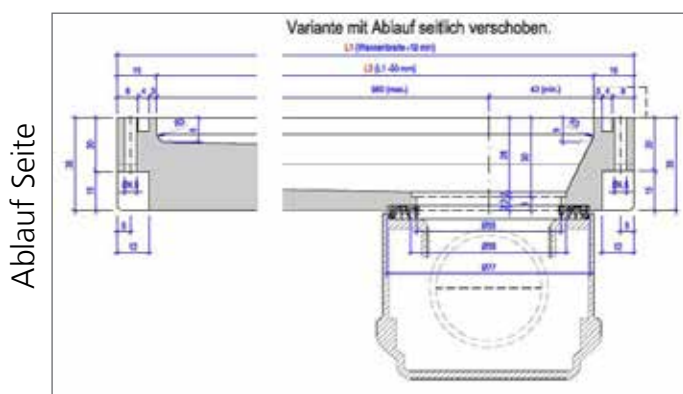

MASSBLATT
Duschwanne VARIA R

BEMERKUNGEN:

Flache oder vertiefte Duschwanne mit CORIAN® oder CREANIT® Rinnenablauf

Material: CORIAN®, CREANIT®

Farben: CORIAN®, CREANIT® Farbkollektion Bad

Abauf: Varianten mit Ablauf in der Mitte oder seitlich verschoben, auch mit zwei Abläufen erhältlich. Standardmässig hinten. Ablaufleistung 34l/min

Rand: Mit Hohlkehle

Einbau: Masse und Formen frei wählbar
Duschwände aus CORIAN® oder CREANIT®

MASSBLATT
Duschrinne VARIA R Mitte

Seitenansicht

Ablauf

Ablaufgitter

MASSBLATT
 Duschrinne VARIA R Seite

Seitenansicht

Seitenansicht Ablauf

MASSBLATT
Duschrinne VARIA R Doppel

Seitenansicht

Ablauf

Ablaufgitter