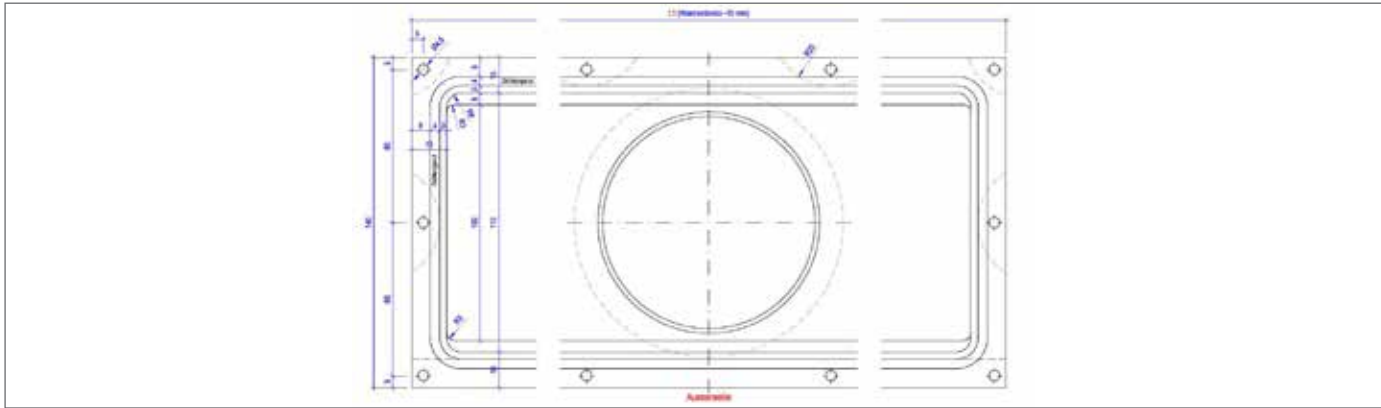

MASSBLATT
Duschwanne VARIA R

BEMERKUNGEN:

Flache oder vertiefte Duschwanne mit CORIAN® oder CREANIT® Rinnenablauf

Material: CORIAN®, CREANIT®

Farben: CORIAN®, CREANIT® Farbkollektion Bad

Abauf: Varianten mit Ablauf in der Mitte oder seitlich verschoben, auch mit zwei Abläufen erhältlich. Standardmässig hinten. Ablaufleistung 34l/min

Rand: Mit Hohlkehle

Einbau: Masse und Formen frei wählbar
Duschwände aus CORIAN® oder CREANIT®

MASSBLATT
Duschrinne VARIA R Mitte

Seitenansicht

Ablauf

Ablaufgitter

MASSBLATT
 Duschrinne VARIA R Seite

Seitenansicht

Seitenansicht Ablauf

MASSBLATT
Duschrinne VARIA R Doppel

Seitenansicht

Ablauf

Ablaufgitter