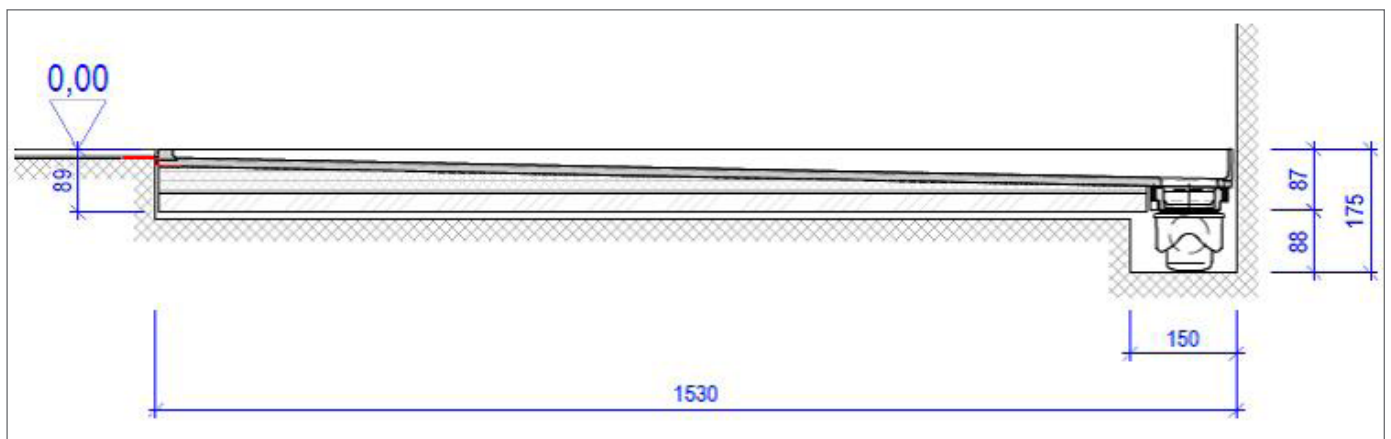

MASSBLATT
Duschwanne VARIA R

BEMERKUNGEN:

Flache oder vertiefte Duschwanne mit CORIAN® oder CREANIT® Rinnenablauf

Material: CORIAN®, CREANIT®

Farben: CORIAN®, CREANIT® Farbkollektion Bad

Abauf: Varianten mit Ablauf in der Mitte oder seitlich verschoben, auch mit zwei Abläufen erhältlich. Standardmässig hinten. Ablaufleistung 34l/min

Rand: Mit Hohlkehle

Einbau: Masse und Formen frei wählbar
Duschwände aus CORIAN® oder CREANIT®

MASSBLATT
Duschrinne VARIA R Mitte

Seitenansicht

Ablauf

Ablaufgitter

MASSBLATT
 Duschrinne VARIA R Seite

Seitenansicht

Seitenansicht Ablauf

MASSBLATT
Duschrinne VARIA R Doppel

Seitenansicht

Ablauf

Ablaufgitter