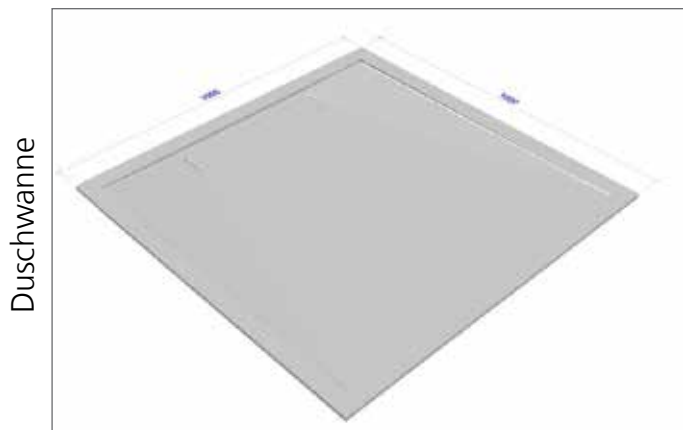

MASSBLATT
Duschwanne VARIA R

BEMERKUNGEN:

Flache oder vertiefte Duschwanne mit CORIAN® oder CREANIT® Rinnenablauf

Material: CORIAN®, CREANIT®

Farben: CORIAN®, CREANIT® Farbkollektion Bad

Abauf: Varianten mit Ablauf in der Mitte oder seitlich verschoben, auch mit zwei Abläufen erhältlich. Standardmässig hinten. Ablaufleistung 34l/min

Rand: Mit Hohlkehle

Einbau: Masse und Formen frei wählbar
Duschwände aus CORIAN® oder CREANIT®

MASSBLATT
Duschrinne VARIA R Mitte

Seitenansicht

Ablauf

Ablaufgitter

MASSBLATT
 Duschrinne VARIA R Seite

Seitenansicht

Seitenansicht Ablauf

MASSBLATT
Duschrinne VARIA R Doppel

Seitenansicht

Ablauf

Ablaufgitter