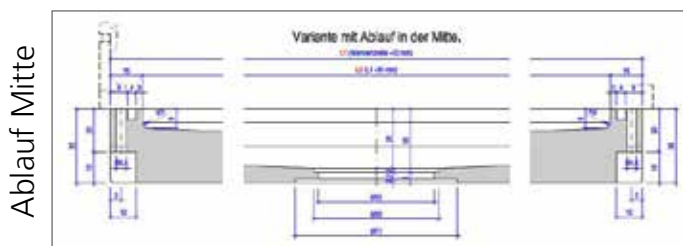

MASSBLATT
Duschwanne VARIA R

BEMERKUNGEN:

Flache oder vertiefte Duschwanne mit CORIAN® oder CREANIT® Rinnenablauf

Material: CORIAN®, CREANIT®

Farben: CORIAN®, CREANIT® Farbkollektion Bad

Abauf: Varianten mit Ablauf in der Mitte oder seitlich verschoben, auch mit zwei Abläufen erhältlich. Standardmässig hinten. Ablaufleistung 34l/min

Rand: Mit Hohlkehle

Einbau: Masse und Formen frei wählbar
Duschwände aus CORIAN® oder CREANIT®

MASSBLATT
Duschrinne VARIA R Mitte

Seitenansicht

Ablauf

Ablaufgitter

MASSBLATT
 Duschrinne VARIA R Seite

Seitenansicht

Seitenansicht Ablauf

MASSBLATT
Duschrinne VARIA R Doppel

Seitenansicht

Ablauf

Ablaufgitter