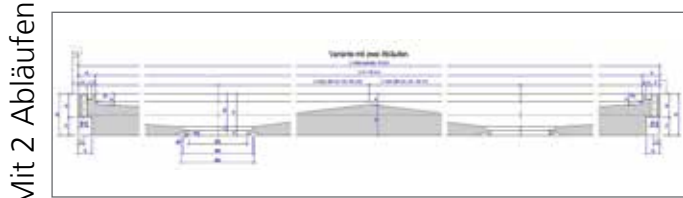

MASSBLATT
Duschwanne VARIA R

BEMERKUNGEN:

Flache oder vertiefte Duschwanne mit CORIAN® oder CREANIT® Rinnenablauf

Material: CORIAN®, CREANIT®

Farben: CORIAN®, CREANIT® Farbkollektion Bad

Abauf: Varianten mit Ablauf in der Mitte oder seitlich verschoben, auch mit zwei Abläufen erhältlich. Standardmässig hinten. Ablaufleistung 34l/min

Rand: Mit Hohlkehle

Einbau: Masse und Formen frei wählbar
Duschwände aus CORIAN® oder CREANIT®

MASSBLATT
Duschrinne VARIA R Mitte

Seitenansicht

Ablauf

Ablaufgitter

MASSBLATT
 Duschrinne VARIA R Seite

Seitenansicht

Seitenansicht Ablauf

MASSBLATT
Duschrinne VARIA R Doppel

Seitenansicht

Ablauf

Ablaufgitter