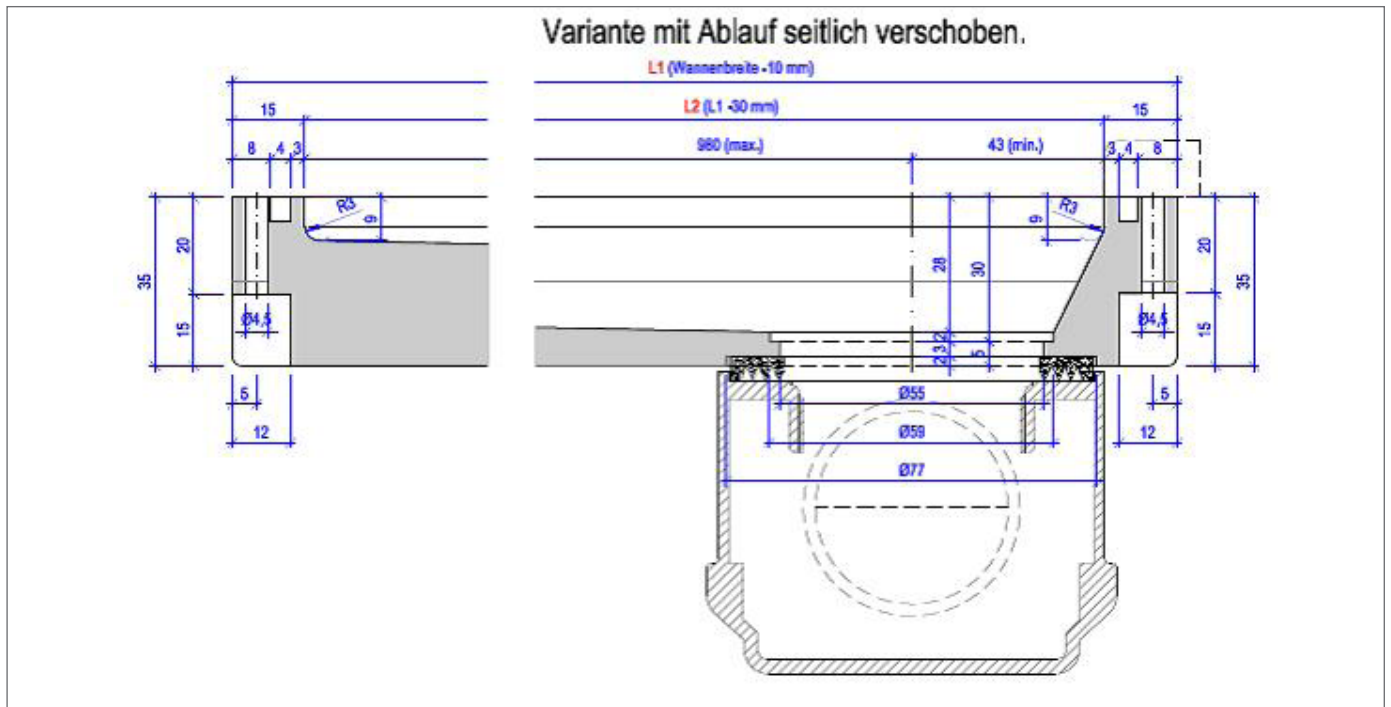

MASSBLATT
Duschwanne VARIA R

BEMERKUNGEN:

Flache oder vertiefte Duschwanne mit CORIAN® oder CREANIT® Rinnenablauf

Material: CORIAN®, CREANIT®

Farben: CORIAN®, CREANIT® Farbkollektion Bad

Abauf: Varianten mit Ablauf in der Mitte oder seitlich verschoben, auch mit zwei Abläufen erhältlich. Standardmässig hinten. Ablaufleistung 34l/min

Rand: Mit Hohlkehle

Einbau: Masse und Formen frei wählbar
Duschwände aus CORIAN® oder CREANIT®

MASSBLATT
Duschrinne VARIA R Mitte

Seitenansicht

Ablauf

Ablaufgitter

MASSBLATT
 Duschrinne VARIA R Seite

Seitenansicht

Seitenansicht Ablauf

MASSBLATT
Duschrinne VARIA R Doppel

Seitenansicht

Ablauf

Ablaufgitter