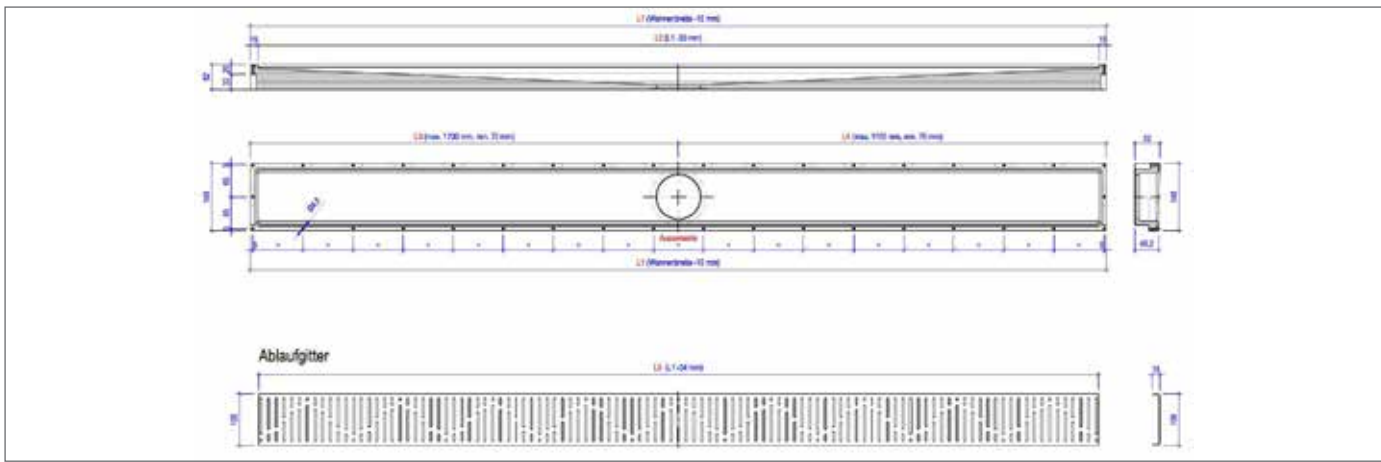

MASSBLATT
Duschwanne VARIA R

BEMERKUNGEN:

Flache oder vertiefte Duschwanne mit CORIAN® oder CREANIT® Rinnenablauf

Material: CORIAN®, CREANIT®

Farben: CORIAN®, CREANIT® Farbkollektion Bad

Abauf: Varianten mit Ablauf in der Mitte oder seitlich verschoben, auch mit zwei Abläufen erhältlich. Standardmässig hinten. Ablaufleistung 34l/min

Rand: Mit Hohlkehle

Einbau: Masse und Formen frei wählbar
Duschwände aus CORIAN® oder CREANIT®

MASSBLATT
Duschrinne VARIA R Mitte

Seitenansicht

Ablauf

Ablaufgitter

MASSBLATT
 Duschrinne VARIA R Seite

Seitenansicht

Seitenansicht Ablauf

MASSBLATT
Duschrinne VARIA R Doppel

Seitenansicht

Ablauf

Ablaufgitter