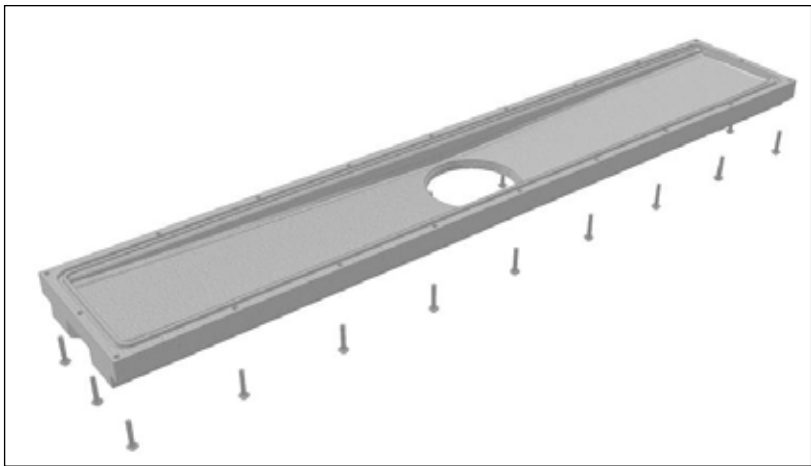

MASSBLATT
Duschwanne VARIA R

BEMERKUNGEN:

Flache oder vertiefte Duschwanne mit CORIAN® oder CREANIT® Rinnenablauf

Material: CORIAN®, CREANIT®

Farben: CORIAN®, CREANIT® Farbkollektion Bad

Abauf: Varianten mit Ablauf in der Mitte oder seitlich verschoben, auch mit zwei Abläufen erhältlich. Standardmässig hinten. Ablaufleistung 34l/min

Rand: Mit Hohlkehle

Einbau: Masse und Formen frei wählbar
Duschwände aus CORIAN® oder CREANIT®

MASSBLATT
Duschrinne VARIA R Mitte

Seitenansicht

Ablauf

Ablaufgitter

MASSBLATT
 Duschrinne VARIA R Seite

Seitenansicht

Seitenansicht Ablauf

MASSBLATT
Duschrinne VARIA R Doppel

Seitenansicht

Ablauf

Ablaufgitter