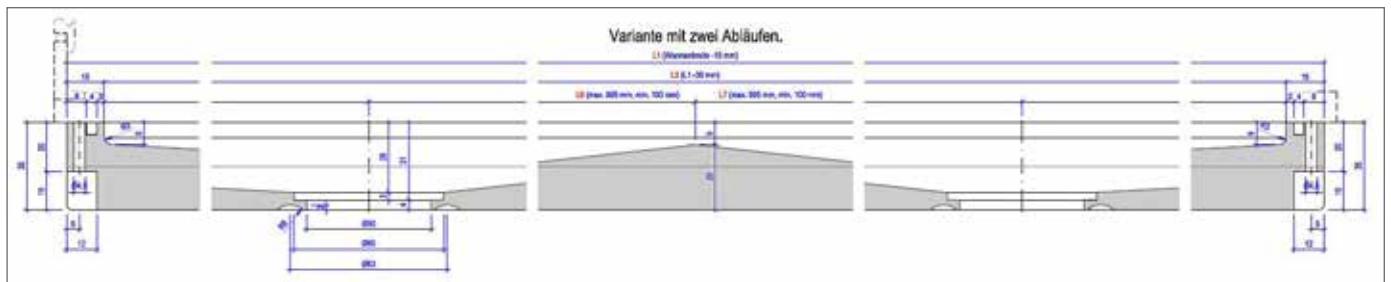

MASSBLATT
Duschwanne VARIA R

BEMERKUNGEN:

Flache oder vertiefte Duschwanne mit CORIAN® oder CREANIT® Rinnenablauf

Material: CORIAN®, CREANIT®

Farben: CORIAN®, CREANIT® Farbkollektion Bad

Abauf: Varianten mit Ablauf in der Mitte oder seitlich verschoben, auch mit zwei Abläufen erhältlich. Standardmässig hinten. Ablaufleistung 34l/min

Rand: Mit Hohlkehle

Einbau: Masse und Formen frei wählbar
Duschwände aus CORIAN® oder CREANIT®

MASSBLATT
Duschrinne VARIA R Mitte

Seitenansicht

Ablauf

Ablaufgitter

MASSBLATT
 Duschrinne VARIA R Seite

Seitenansicht

Seitenansicht Ablauf

MASSBLATT
Duschrinne VARIA R Doppel

Seitenansicht

Ablauf

Ablaufgitter