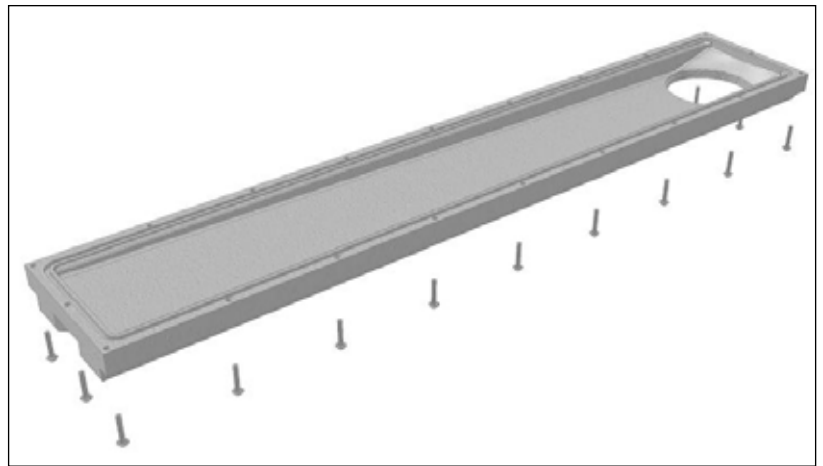

MASSBLATT
Duschwanne VARIA R

BEMERKUNGEN:

Flache oder vertiefte Duschwanne mit CORIAN® oder CREANIT® Rinnenablauf

Material: CORIAN®, CREANIT®

Farben: CORIAN®, CREANIT® Farbkollektion Bad

Abauf: Varianten mit Ablauf in der Mitte oder seitlich verschoben, auch mit zwei Abläufen erhältlich. Standardmässig hinten. Ablaufleistung 34l/min

Rand: Mit Hohlkehle

Einbau: Masse und Formen frei wählbar
Duschwände aus CORIAN® oder CREANIT®

MASSBLATT
Duschrinne VARIA R Mitte

Seitenansicht

Ablauf

Ablaufgitter

MASSBLATT
 Duschrinne VARIA R Seite

Seitenansicht

Seitenansicht Ablauf

MASSBLATT
Duschrinne VARIA R Doppel

Seitenansicht

Ablauf

Ablaufgitter