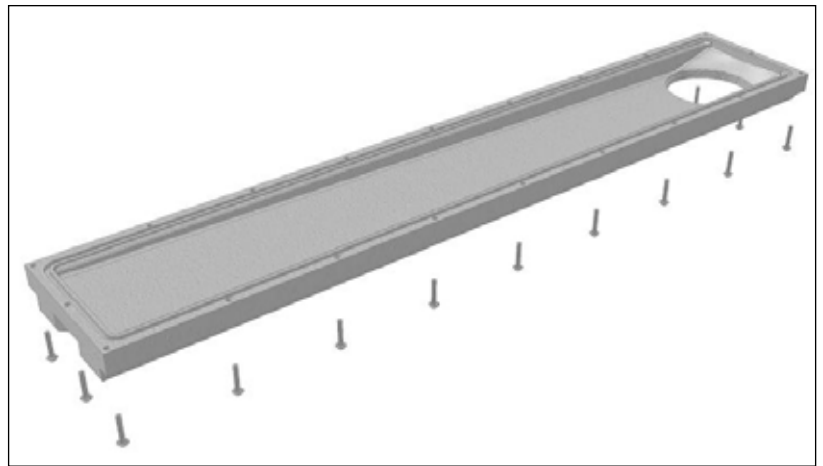

MASSBLATT  
Duschwanne VARIA RC

Duschwanne

Ablauf Mitte

Ablauf Seite

Mit 2 Abläufen

BEMERKUNGEN:

**Flache oder vertiefte Duschwanne mit CORIAN® oder CREANIT® Rinnenablauf**

**Material:** CORIAN®, CREANIT®

**Rand:** Mit Hohlkehle

**Einbau:** Masse und Formen frei wählbar  
Duschwände aus CORIAN® oder CREANIT®

MASSBLATT  
**Duschrinne VARIA RC Mitte**

Seitenansicht

Ablauf

Ablaufgitter

MASSBLATT  
 Duschrinne VARIA RC Seite

Seitenansicht

Seitenansicht Ablauf

MASSBLATT  
Duschrinne VARIA RC Doppel

Seitenansicht

Ablauf

Ablaufgitter