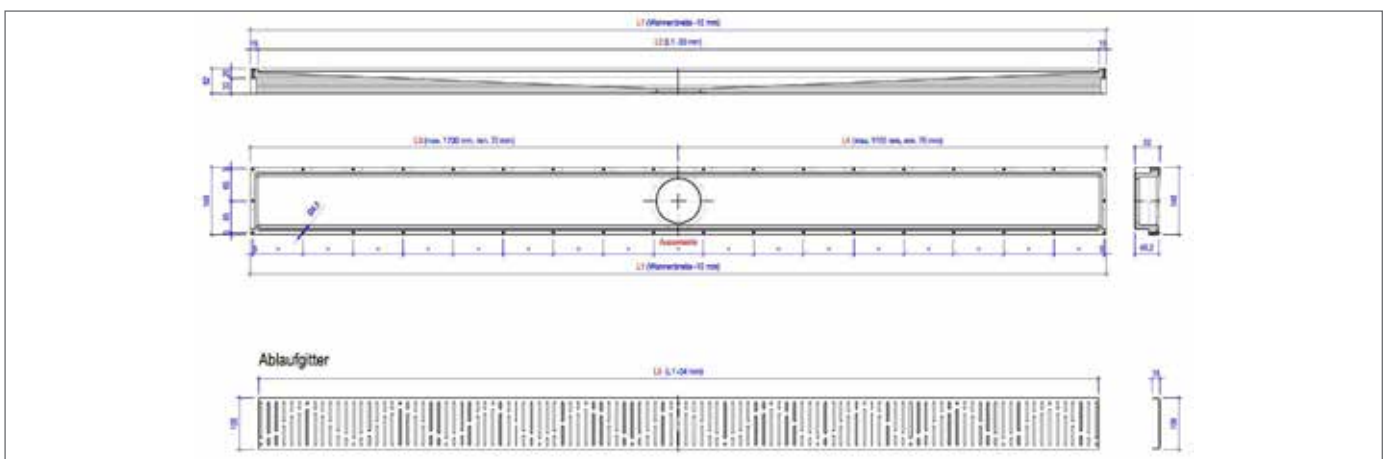

MASSBLATT  
Duschwanne VARIA RC

Duschwanne

Ablauf Mitte

Ablauf Seite

Mit 2 Abläufen

BEMERKUNGEN:

**Flache oder vertiefte Duschwanne mit CORIAN® oder CREANIT® Rinnenablauf**

**Material:** CORIAN®, CREANIT®

**Farben:** CORIAN®, CREANIT® Farbkollektion Bad

**Abauf:** Chromnickelstahlablauf mit horizontalem oder vertikalem Abgang  
Varianten mit Ablauf in der Mitte oder seitlich verschoben, auch mit zwei Abläufen erhältlich. Standardmässig hinten. Ablaufleistung 34l/min

**Rand:** Mit Hohlkehle

**Einbau:** Masse und Formen frei wählbar  
Duschwände aus CORIAN® oder CREANIT®

MASSBLATT  
**Duschrinne VARIA RC Mitte**

Seitenansicht

Ablauf

Ablaufgitter

MASSBLATT  
 Duschrinne VARIA RC Seite

Seitenansicht

Seitenansicht Ablauf

MASSBLATT  
Duschrinne VARIA RC Doppel

Seitenansicht

Ablauf

Ablaufgitter