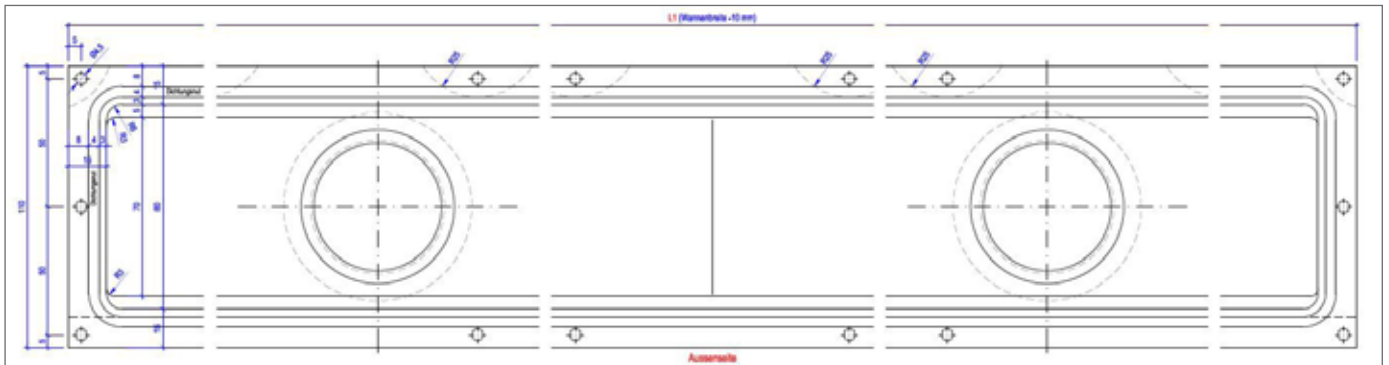

**Rand:** Mit Hohlkehle

**Einbau:** Masse und Formen frei wählbar  
Duschwände aus CORIAN® oder CREANIT®

MASSBLATT  
**Duschrinne VARIA RC Mitte**

Seitenansicht

Ablauf

Ablaufgitter

MASSBLATT  
 Duschrinne VARIA RC Seite

Seitenansicht

Seitenansicht Ablauf

MASSBLATT  
Duschrinne VARIA RC Doppel

Seitenansicht

Ablauf

Ablaufgitter