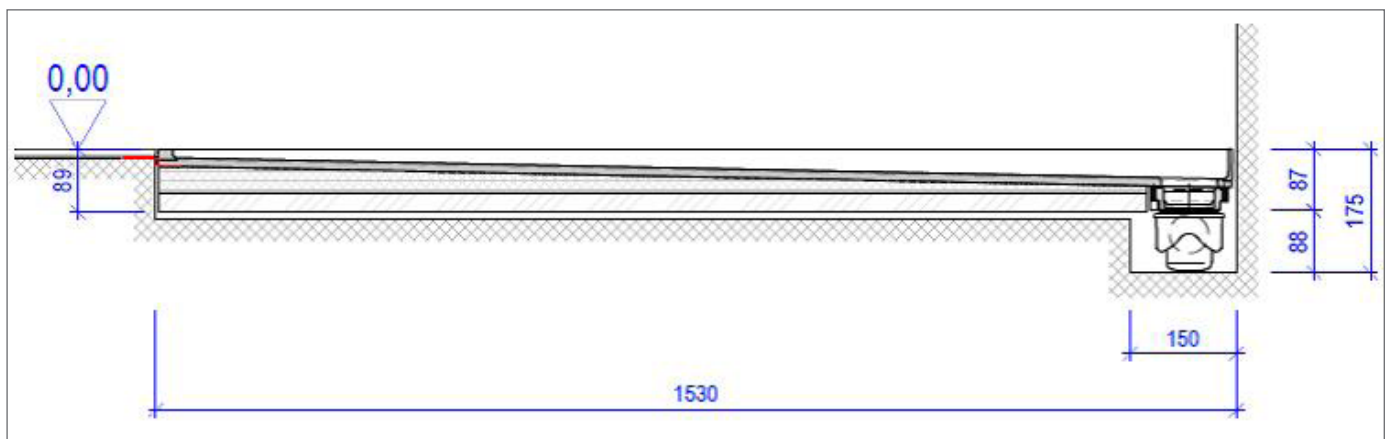

**Rand:** Mit Hohlkehle

**Einbau:** Masse und Formen frei wählbar  
Duschwände aus CORIAN® oder CREANIT®

MASSBLATT  
**Duschrinne VARIA RC Mitte**

Seitenansicht

Ablauf

Ablaufgitter

MASSBLATT  
 Duschrinne VARIA RC Seite

Seitenansicht

Seitenansicht Ablauf

MASSBLATT  
Duschrinne VARIA RC Doppel

Seitenansicht

Ablauf

Ablaufgitter