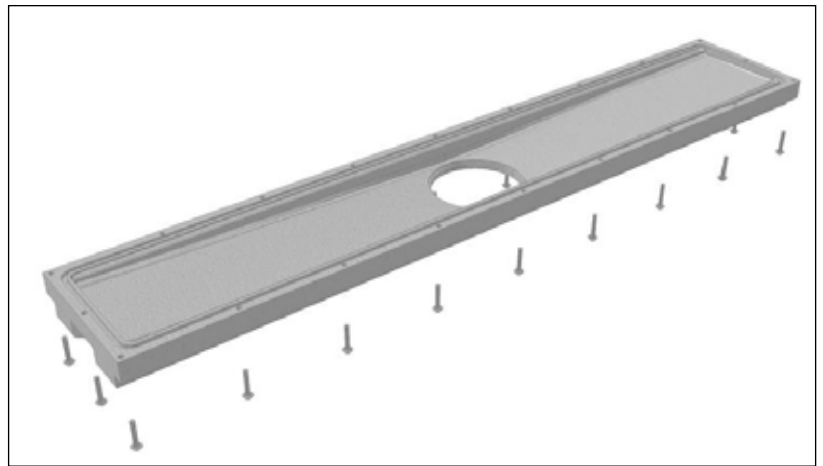

MASSBLATT  
Duschwanne VARIA RC

Duschwanne

Ablauf Mitte

Ablauf Seite

Mit 2 Abläufen

BEMERKUNGEN:

**Flache oder vertiefte Duschwanne mit CORIAN® oder CREANIT® Rinnenablauf**

**Material:** CORIAN®, CREANIT®

**Farben:** CORIAN®, CREANIT® Farbkollektion Bad

**Abauf:** Chromnickelstahlablauf mit horizontalem oder vertikalem Abgang  
Varianten mit Ablauf in der Mitte oder seitlich verschoben, auch mit zwei Abläufen erhältlich. Standardmässig hinten. Ablaufleistung 34l/min

**Rand:** Mit Hohlkehle

**Einbau:** Masse und Formen frei wählbar  
Duschwände aus CORIAN® oder CREANIT®

MASSBLATT  
**Duschrinne VARIA RC Mitte**

Seitenansicht

Ablauf

Ablaufgitter

MASSBLATT  
 Duschrinne VARIA RC Seite

Seitenansicht

Seitenansicht Ablauf

MASSBLATT  
Duschrinne VARIA RC Doppel

Seitenansicht

Ablauf

Ablaufgitter