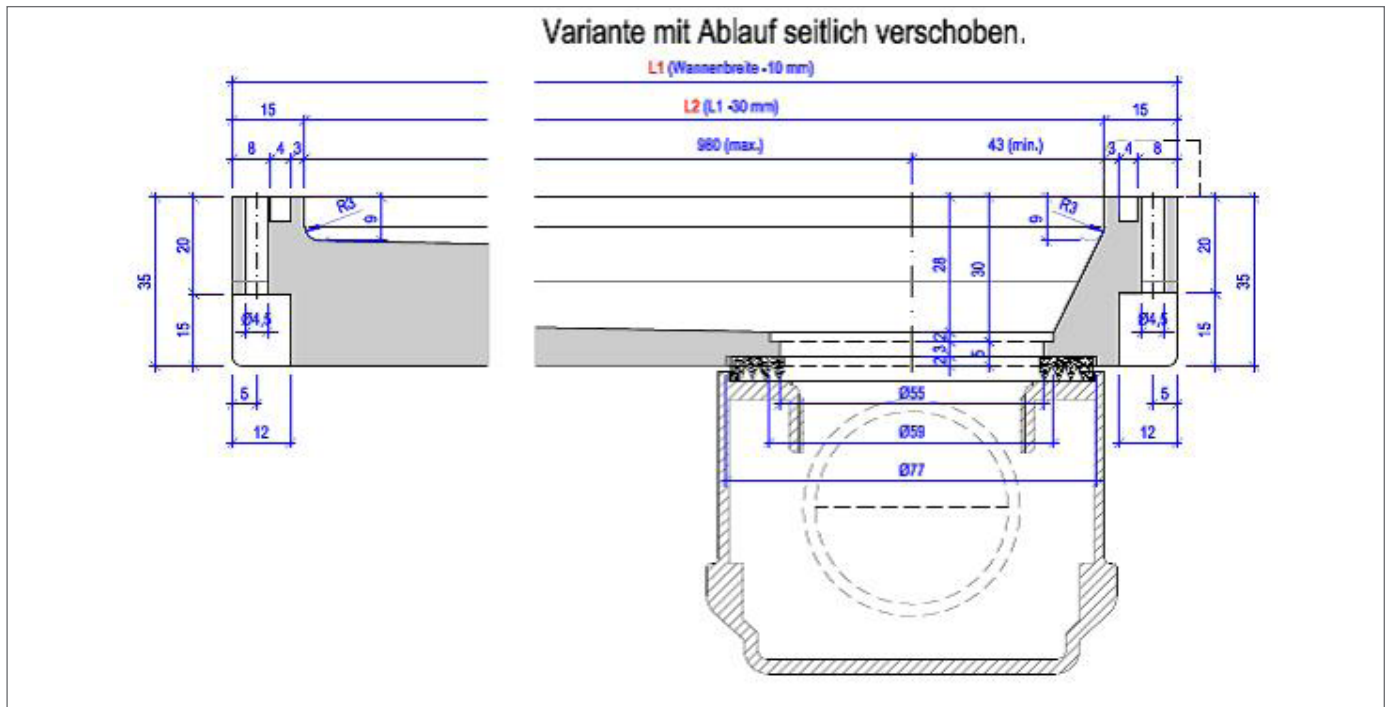

**Rand:** Mit Hohlkehle

**Einbau:** Masse und Formen frei wählbar  
Duschwände aus CORIAN® oder CREANIT®

MASSBLATT  
**Duschrinne VARIA RC Mitte**

Seitenansicht

Ablauf

Ablaufgitter

MASSBLATT  
 Duschrinne VARIA RC Seite

Seitenansicht

Seitenansicht Ablauf

MASSBLATT  
Duschrinne VARIA RC Doppel

Seitenansicht

Ablauf

Ablaufgitter