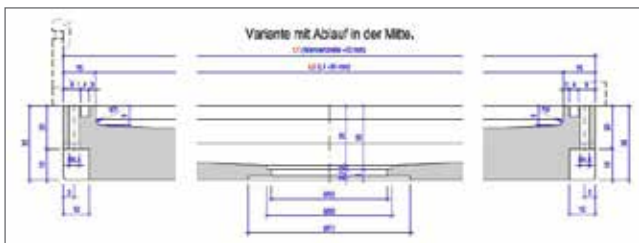

MASSBLATT  
Duschwanne VARIA RC

Duschwanne

Ablauf Mitte

Ablauf Seite

Mit 2 Abläufen

BEMERKUNGEN:

**Flache oder vertiefte Duschwanne mit CORIAN® oder CREANIT® Rinnenablauf**

**Material:** CORIAN®, CREANIT®

**Farben:** CORIAN®, CREANIT® Farbkollektion Bad

**Abauf:** Chromnickelstahlablauf mit horizontalem oder vertikalem Abgang  
Varianten mit Ablauf in der Mitte oder seitlich verschoben, auch mit zwei Abläufen erhältlich. Standardmässig hinten. Ablaufleistung 34l/min

**Rand:** Mit Hohlkehle

**Einbau:** Masse und Formen frei wählbar  
Duschwände aus CORIAN® oder CREANIT®

MASSBLATT  
**Duschrinne VARIA RC Mitte**

Seitenansicht

Ablauf

Ablaufgitter

MASSBLATT  
 Duschrinne VARIA RC Seite

Seitenansicht

Seitenansicht Ablauf

MASSBLATT  
Duschrinne VARIA RC Doppel

Seitenansicht

Ablauf

Ablaufgitter