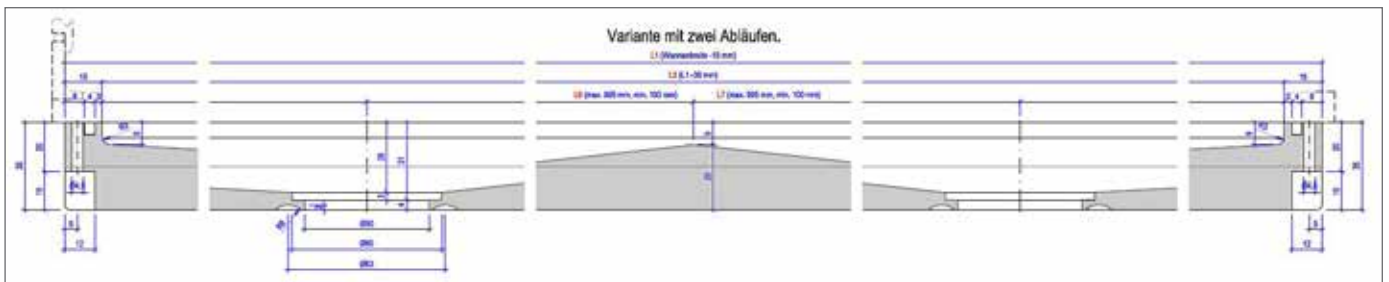

MASSBLATT  
Duschwanne VARIA RC

Duschwanne

Ablauf Mitte

Ablauf Seite

Mit 2 Abläufen

BEMERKUNGEN:

**Flache oder vertiefte Duschwanne mit CORIAN® oder CREANIT® Rinnenablauf**

**Material:** CORIAN®, CREANIT®

**Rand:** Mit Hohlkehle

**Einbau:** Masse und Formen frei wählbar  
Duschwände aus CORIAN® oder CREANIT®

MASSBLATT  
**Duschrinne VARIA RC Mitte**

Seitenansicht

Ablauf

Ablaufgitter

MASSBLATT  
 Duschrinne VARIA RC Seite

Seitenansicht

Seitenansicht Ablauf

MASSBLATT  
Duschrinne VARIA RC Doppel

Seitenansicht

Ablauf

Ablaufgitter