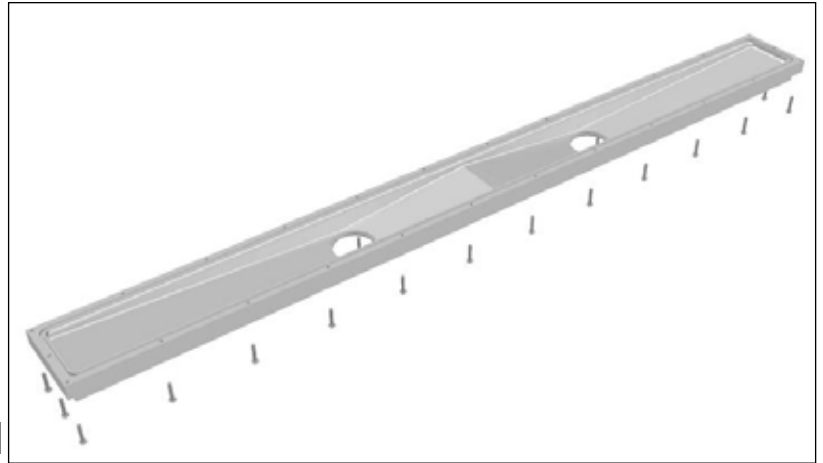

MASSBLATT  
Duschwanne VARIA RC

Duschwanne

Ablauf Mitte

Ablauf Seite

Mit 2 Abläufen

BEMERKUNGEN:

**Flache oder vertiefte Duschwanne mit CORIAN® oder CREANIT® Rinnenablauf**

**Material:** CORIAN®, CREANIT®

**Rand:** Mit Hohlkehle

**Einbau:** Masse und Formen frei wählbar  
Duschwände aus CORIAN® oder CREANIT®

MASSBLATT  
**Duschrinne VARIA RC Mitte**

Seitenansicht

Ablauf

Ablaufgitter

MASSBLATT  
 Duschrinne VARIA RC Seite

Seitenansicht

Seitenansicht Ablauf

MASSBLATT  
Duschrinne VARIA RC Doppel

Seitenansicht

Ablauf

Ablaufgitter