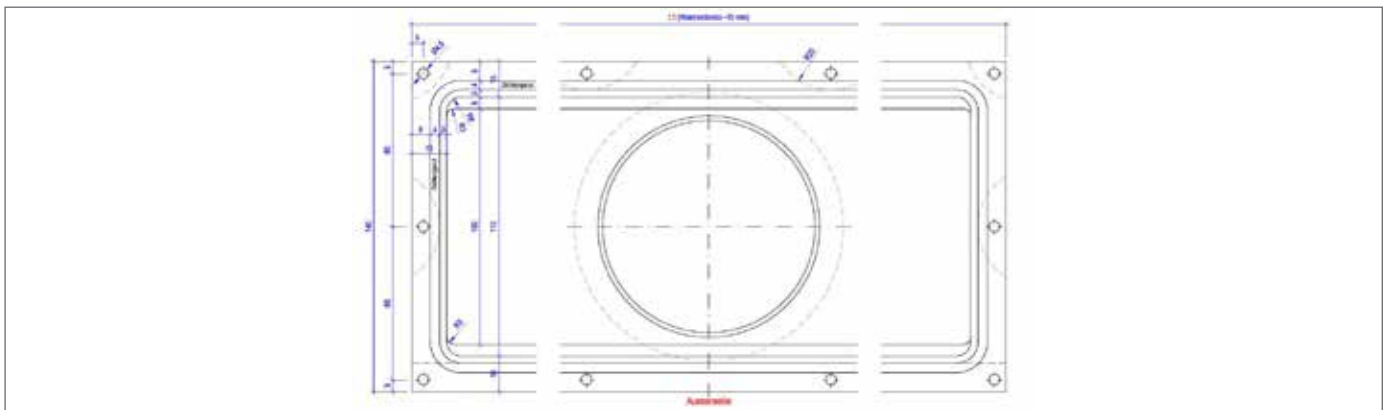

**Rand:** Mit Hohlkehle

**Einbau:** Masse und Formen frei wählbar  
Duschwände aus CORIAN® oder CREANIT®

MASSBLATT  
**Duschrinne VARIA RC Mitte**

Seitenansicht

Ablauf

Ablaufgitter

MASSBLATT  
 Duschrinne VARIA RC Seite

Seitenansicht

Seitenansicht Ablauf

MASSBLATT  
Duschrinne VARIA RC Doppel

Seitenansicht

Ablauf

Ablaufgitter