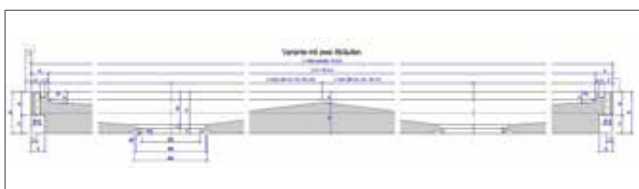

MASSBLATT  
Duschwanne VARIA RC

Duschwanne

Ablauf Mitte

Ablauf Seite

Mit 2 Abläufen

BEMERKUNGEN:

**Flache oder vertiefte Duschwanne mit CORIAN® oder CREANIT® Rinnenablauf**

**Material:** CORIAN®, CREANIT®

**Farben:** CORIAN®, CREANIT® Farbkollektion Bad

**Abauf:** Chromnickelstahlablauf mit horizontalem oder vertikalem Abgang  
Varianten mit Ablauf in der Mitte oder seitlich verschoben, auch mit zwei Abläufen erhältlich. Standardmässig hinten. Ablaufleistung 34l/min

**Rand:** Mit Hohlkehle

**Einbau:** Masse und Formen frei wählbar  
Duschwände aus CORIAN® oder CREANIT®

MASSBLATT  
**Duschrinne VARIA RC Mitte**

Seitenansicht

Ablauf

Ablaufgitter

MASSBLATT  
 Duschrinne VARIA RC Seite

Seitenansicht

Seitenansicht Ablauf

MASSBLATT  
Duschrinne VARIA RC Doppel

Seitenansicht

Ablauf

Ablaufgitter