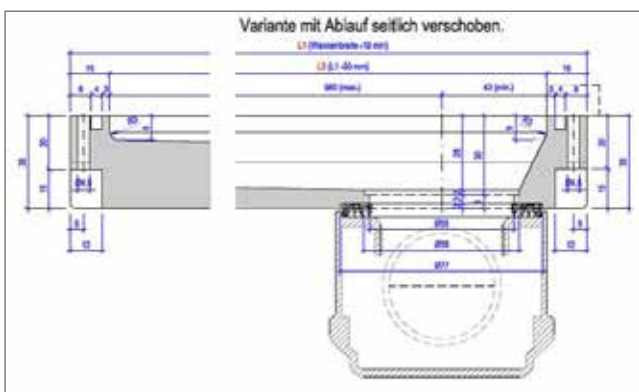

MASSBLATT  
Duschwanne VARIA RC

Duschwanne

Ablauf Mitte

Ablauf Seite

Mit 2 Abläufen

BEMERKUNGEN:

**Flache oder vertiefte Duschwanne mit CORIAN® oder CREANIT® Rinnenablauf**

**Material:** CORIAN®, CREANIT®

**Farben:** CORIAN®, CREANIT® Farbkollektion Bad

**Abauf:** Chromnickelstahlablauf mit horizontalem oder vertikalem Abgang  
Varianten mit Ablauf in der Mitte oder seitlich verschoben, auch mit zwei Abläufen erhältlich. Standardmässig hinten. Ablaufleistung 34l/min

**Rand:** Mit Hohlkehle

**Einbau:** Masse und Formen frei wählbar  
Duschwände aus CORIAN® oder CREANIT®

MASSBLATT  
**Duschrinne VARIA RC Mitte**

Seitenansicht

Ablauf

Ablaufgitter

MASSBLATT  
 Duschrinne VARIA RC Seite

Seitenansicht

Seitenansicht Ablauf

MASSBLATT  
Duschrinne VARIA RC Doppel

Seitenansicht

Ablauf

Ablaufgitter