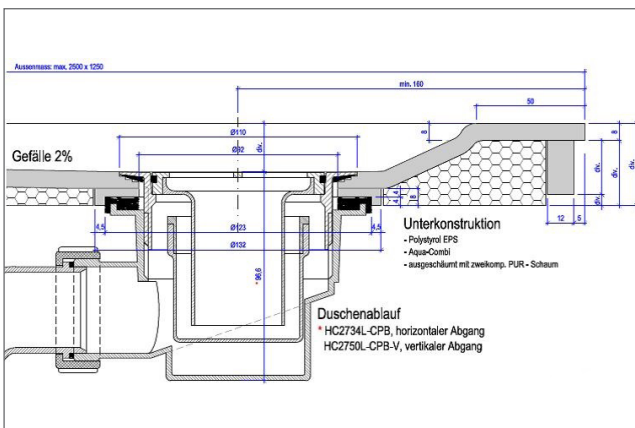

MASSBLATT
Duschwanne VARIA PV

Duschwanne vertieft

Randdetail

Punktablauf

BEMERKUNGEN:

Vertiefete Duschwanne. Punktablauf kann in der Mitte, am Rand oder nach Ihrem Wunsch gesetzt werden.

Material: CORIAN®, CREANIT®

Farben: CORIAN®, CREANIT® Farbkollektion Bad

Abauf: Duschenablauf mit horizontalem oder vertikalem Abgang

Rand: Mit Hohlkehle

Einbau: Masse und Formen frei wählbar
Duschwände aus CORIAN® oder CREANIT®