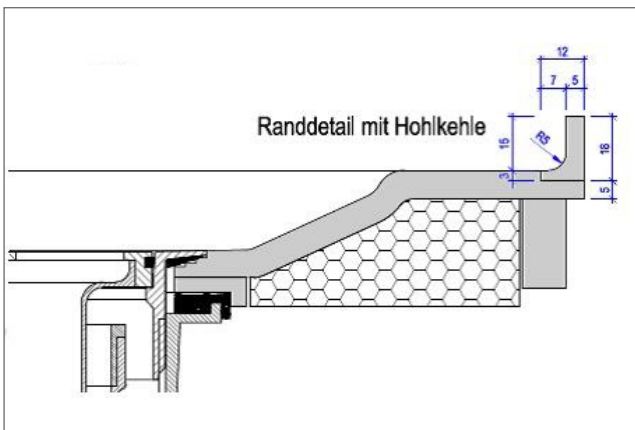

MASSBLATT
Duschwanne VARIA PV

Duschwanne vertieft

Randdetail

Punktablauf

BEMERKUNGEN:

Vertiefete Duschwanne. Punktablauf kann in der Mitte, am Rand oder nach Ihrem Wunsch gesetzt werden.

Material: CORIAN®, CREANIT®

Farben: CORIAN®, CREANIT® Farbkollektion Bad

Abauf: Duschenablauf mit horizontalem oder vertikalem Abgang

Rand: Mit Hohlkehle

Einbau: Masse und Formen frei wählbar
Duschwände aus CORIAN® oder CREANIT®