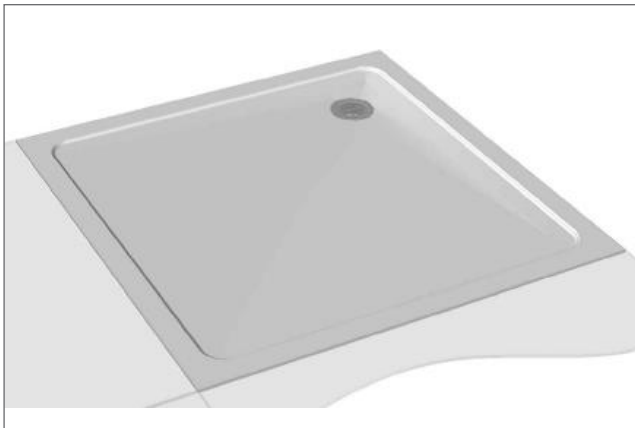

MASSBLATT
Duschwanne VARIA PV

Duschwanne vertieft

Randdetail

Punktablauf

BEMERKUNGEN:

Vertiefete Duschwanne. Punktablauf kann in der Mitte, am Rand oder nach Ihrem Wunsch gesetzt werden.

Material: CORIAN®, CREANIT®

Farben: CORIAN®, CREANIT® Farbkollektion Bad

Abauf: Duschenablauf mit horizontalem oder vertikalem Abgang

Rand: Mit Hohlkehle

Einbau: Masse und Formen frei wählbar
Duschwände aus CORIAN® oder CREANIT®