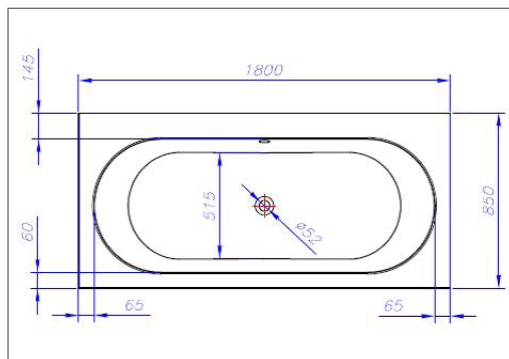

MASSBLATT
BADEWANNE ATYS
180-85-FS-RENDER

Grundriss

Ansicht

Seitenschnitt

BEMERKUNGEN:

Material: CREANIT®
 Andere Mineralwerkstoffe auf Anfrage

Farben: Uni-Farben
 Andere Farben auf Anfrage

Überlauf: Ab- und Überlaufgarnitur mit
 UP & DOWN System

Einbau: Badewanneneinbau auf Bodenfliesen
 bzw. aufs Bodenfliesen-Niveau, die Bade-
 wanneränder können nach Maß
 zugeschnitten werden.

Freistehende Badewanne