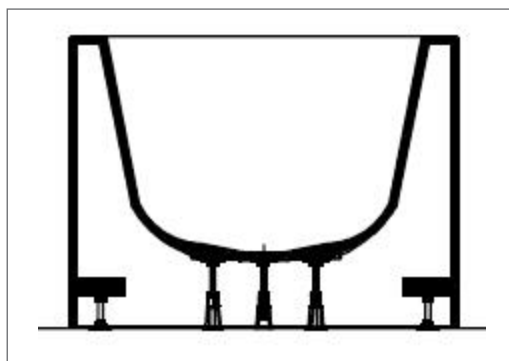

MASSBLATT
BADEWANNE ATYS
180-85-FS-RENDER

Grundriss

Ansicht

Seitenschnitt

BEMERKUNGEN:

Material: CREANIT®
 Andere Mineralwerkstoffe auf Anfrage

Farben: Uni-Farben
 Andere Farben auf Anfrage

Überlauf: Ab- und Überlaufgarnitur mit
 UP & DOWN System

Einbau: Badewanneneinbau auf Bodenfliesen
 bzw. aufs Bodenfliesen-Niveau, die Bade-
 wanneränder können nach Maß
 zugeschnitten werden.

Freistehende Badewanne