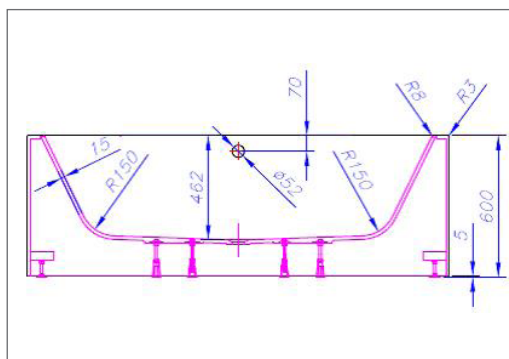

MASSBLATT
BADEWANNE ATYS
180-85-FS-RENDER

Grundriss

Ansicht

Seitenschnitt

BEMERKUNGEN:

Material: CREANIT®
 Andere Mineralwerkstoffe auf Anfrage

Farben: Uni-Farben
 Andere Farben auf Anfrage

Überlauf: Ab- und Überlaufgarnitur mit
 UP & DOWN System

Einbau: Badewanneneinbau auf Bodenfliesen
 bzw. aufs Bodenfliesen-Niveau, die Bade-
 wanneränder können nach Maß
 zugeschnitten werden.

Freistehende Badewanne