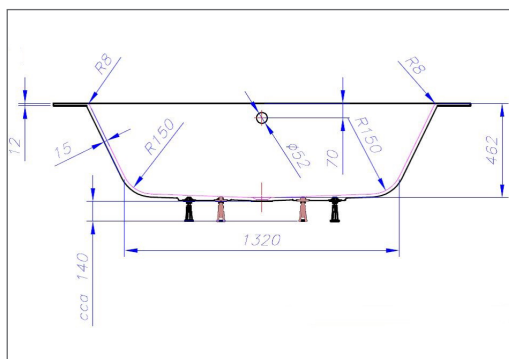

MASSBLATT  
**BADEWANNE ATYS**  
**200-100-RENDER**

Grundriss

Ansicht

Seitenschnitt

**BEMERKUNGEN:**

**Material:** CREANIT®  
 Andere Mineralwerkstoffe auf Anfrage

**Farben:** Uni-Farben  
 Andere Farben auf Anfrage

**Überlauf:** Ab- und Überlaufgarnitur mit  
 UP & DOWN System

**Einbau:** Badewanneneinbau auf Bodenfliesen  
 bzw. aufs Bodenfliesen-Niveau, die Bade-  
 wanneränder können nach Maß  
 zugeschnitten werden.