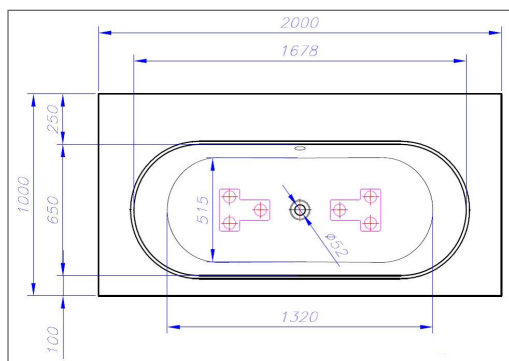

MASSBLATT  
**BADEWANNE ATYS**  
**200-100-RENDER**

Grundriss

Ansicht

Seitenschnitt

**BEMERKUNGEN:**

**Material:** CREANIT®  
 Andere Mineralwerkstoffe auf Anfrage

**Farben:** Uni-Farben  
 Andere Farben auf Anfrage

**Überlauf:** Ab- und Überlaufgarnitur mit  
 UP & DOWN System

**Einbau:** Badewanneneinbau auf Bodenfliesen  
 bzw. aufs Bodenfliesen-Niveau, die Bade-  
 wanneränder können nach Maß  
 zugeschnitten werden.