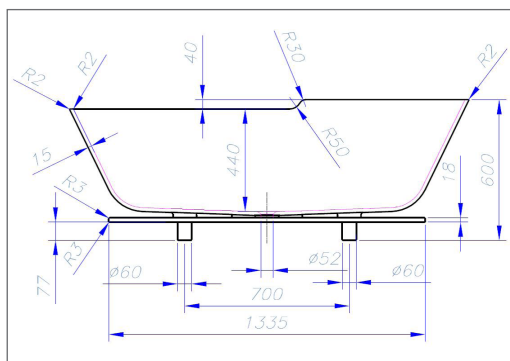

MASSBLATT
BADEWANNE ATYS
RETRO-FS 172 x 70

Grundriss

Ansicht

Seitenschnitt

BEMERKUNGEN:

Material: CREANIT®
 Andere Mineralwerkstoffe auf Anfrage

Farben: Uni-Farben
 Andere Farben auf Anfrage

Überlauf: Ab- und Überlaufgarnitur mit UP & DOWN System

Einbau: Badewanneneinbau auf Bodenfliesen bzw. aufs Bodenfliesen-Niveau

- Palette verschiedener Stilarten.
- Weiche Windungen, elegant und klassisch, jedem Badezimmer angepasst.
- Komfort für eine oder zwei Personen.

Freistehende Badewanne