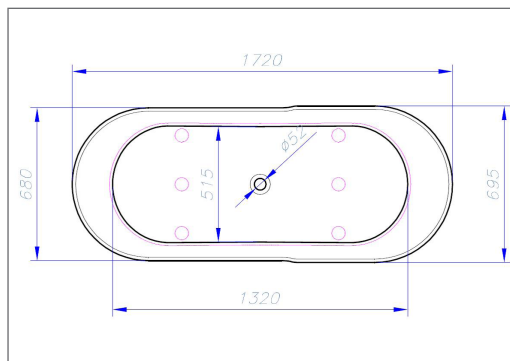

MASSBLATT
BADEWANNE ATYS
RETRO-FS 172 x 70

Grundriss

Ansicht

Seitenschnitt

BEMERKUNGEN:

Material: CREANIT®
 Andere Mineralwerkstoffe auf Anfrage

Farben: Uni-Farben
 Andere Farben auf Anfrage

Überlauf: Ab- und Überlaufgarnitur mit UP & DOWN System

Einbau: Badewanneneinbau auf Bodenfliesen bzw. aufs Bodenfliesen-Niveau

- Palette verschiedener Stilarten.
- Weiche Windungen, elegant und klassisch, jedem Badezimmer angepasst.
- Komfort für eine oder zwei Personen.