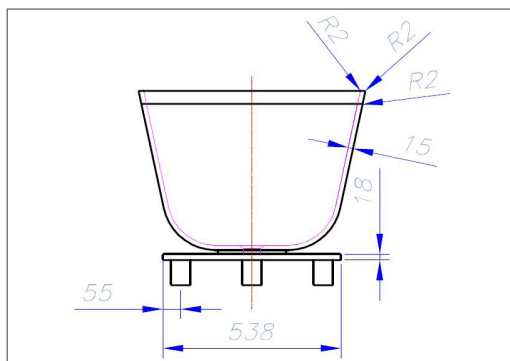

MASSBLATT
BADEWANNE ATYS
RETRO-FS 172 x 70

Grundriss

Ansicht

Seitenschnitt

BEMERKUNGEN:

Material: CREANIT®
 Andere Mineralwerkstoffe auf Anfrage

Farben: Uni-Farben
 Andere Farben auf Anfrage

Überlauf: Ab- und Überlaufgarnitur mit UP & DOWN System

Einbau: Badewanneneinbau auf Bodenfliesen bzw. aufs Bodenfliesen-Niveau

- Palette verschiedener Stilarten.
- Weiche Windungen, elegant und klassisch, jedem Badezimmer angepasst.
- Komfort für eine oder zwei Personen.