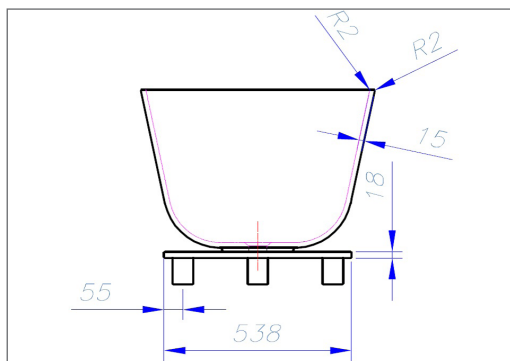

MASSBLATT
BADEWANNE ATYS
SKLEDA 167 x 64

Grundriss

Ansicht

Seitenschnitt

BEMERKUNGEN:

Material: CREANIT®
 Andere Mineralwerkstoffe auf Anfrage

Farben: Uni-Farben
 Andere Farben auf Anfrage

Überlauf: Ab- und Überlaufgarnitur mit UP & DOWN System

Einbau: Badewanneneinbau auf Bodenfliesen bzw. aufs Bodenfliesen-Niveau, die Badewannenträger können nach Maß zugeschnitten werden.

Freistehende Badewanne