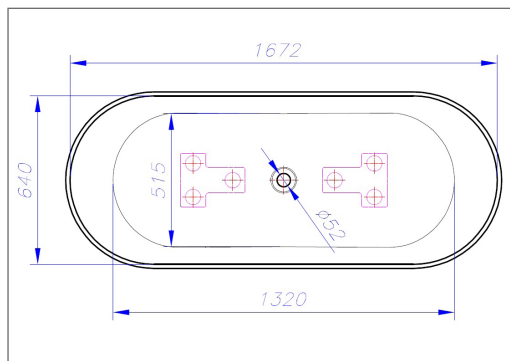

MASSBLATT
BADEWANNE ATYS
SKLEDA 167 x 64

Grundriss

Ansicht

Seitenschnitt

BEMERKUNGEN:

Material: CREANIT®
 Andere Mineralwerkstoffe auf Anfrage

Farben: Uni-Farben
 Andere Farben auf Anfrage

Überlauf: Ab- und Überlaufgarnitur mit UP & DOWN System

Einbau: Badewanneneinbau auf Bodenfliesen bzw. aufs Bodenfliesen-Niveau, die Badewannenträger können nach Maß zugeschnitten werden.

Freistehende Badewanne