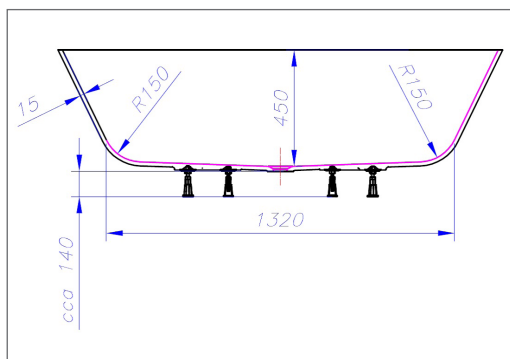

MASSBLATT
BADEWANNE ATYS
SKLEDA 167 x 64

Grundriss

Ansicht

Seitenschnitt

BEMERKUNGEN:

Material: CREANIT®
 Andere Mineralwerkstoffe auf Anfrage

Farben: Uni-Farben
 Andere Farben auf Anfrage

Überlauf: Ab- und Überlaufgarnitur mit UP & DOWN System

Einbau: Badewanneneinbau auf Bodenfliesen bzw. aufs Bodenfliesen-Niveau, die Badewannenträger können nach Maß zugeschnitten werden.

Freistehende Badewanne