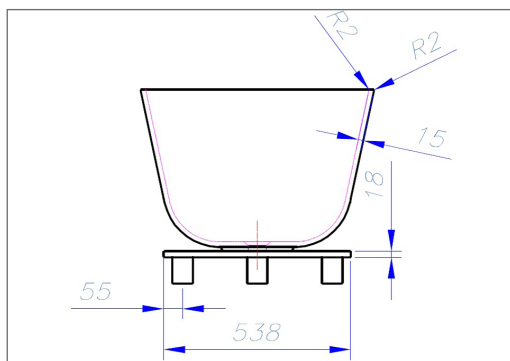

MASSBLATT
BADEWANNE ATYS
SKLEDA 171 x 68

Grundriss

Ansicht

Seitenschnitt

BEMERKUNGEN:

Material: CREANIT®
 Andere Mineralwerkstoffe auf Anfrage

Farben: Uni-Farben
 Andere Farben auf Anfrage

Überlauf: Ab- und Überlaufgarnitur mit
 UP & DOWN System

Einbau: Badewanneneinbau auf Bodenfliesen
 bzw. aufs Bodenfliesen-Niveau, die
 Badewannenränder können nach Maß
 zugeschnitten werden.

Freistehende Badewanne