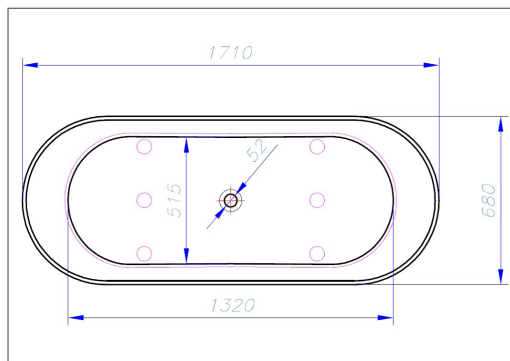

MASSBLATT
BADEWANNE ATYS
SKLEDA 171 x 68

Grundriss

Ansicht

Seitenschnitt

BEMERKUNGEN:

Material: CREANIT®
 Andere Mineralwerkstoffe auf Anfrage

Farben: Uni-Farben
 Andere Farben auf Anfrage

Überlauf: Ab- und Überlaufgarnitur mit
 UP & DOWN System

Einbau: Badewanneneinbau auf Bodenfliesen
 bzw. aufs Bodenfliesen-Niveau, die
 Badewannenränder können nach Maß
 zugeschnitten werden.

Freistehende Badewanne