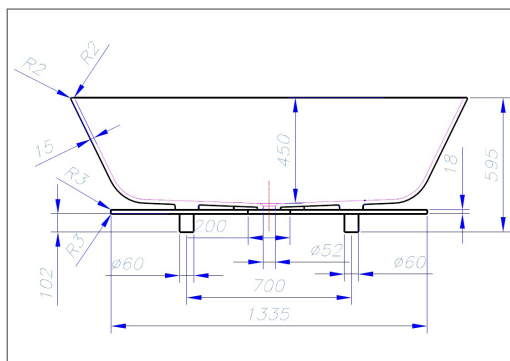

MASSBLATT
BADEWANNE ATYS
SKLEDA 171 x 68

Grundriss

Ansicht

Seitenschnitt

BEMERKUNGEN:

Material: CREANIT®
 Andere Mineralwerkstoffe auf Anfrage

Farben: Uni-Farben
 Andere Farben auf Anfrage

Überlauf: Ab- und Überlaufgarnitur mit
 UP & DOWN System

Einbau: Badewanneneinbau auf Bodenfliesen
 bzw. aufs Bodenfliesen-Niveau, die
 Badewannenränder können nach Maß
 zugeschnitten werden.

Freistehende Badewanne