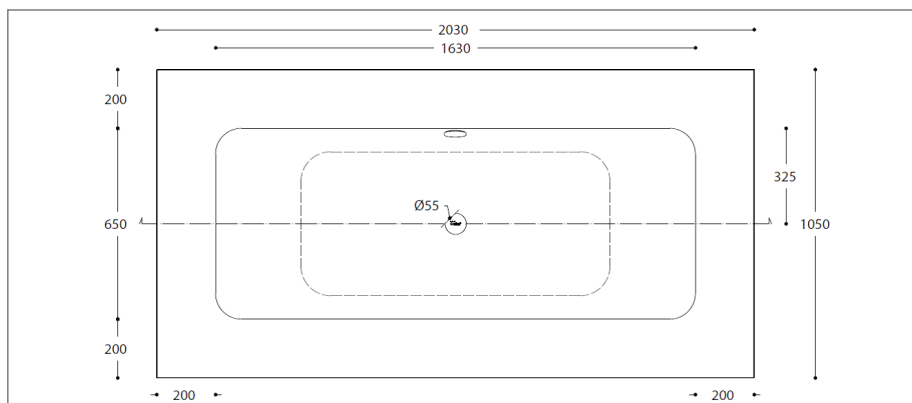

MASSBLATT  
BADEWANNE  
Delight 8410

Grundriss

Ansicht

Seitenschnitt

BEMERKUNGEN:

**Material:** CORIAN®  
Andere Mineralwerkstoffe auf Anfrage

**Farben:** Glacier White  
Andere Farben auf Anfrage

**Überlauf:** Ab- und Überlaufgarnitur mit UP & DOWN System

**Einbau:** Badewanneneinbau auf Bodenfliesen bzw. aufs Bodenfliesen-Niveau, die Badewannenränder können nach Maß zugeschnitten werden.