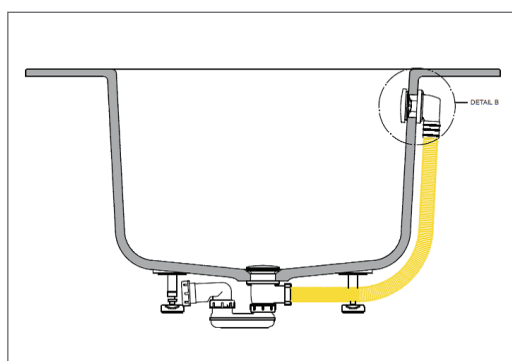

MASSBLATT  
BADEWANNE  
Delight 8410

Grundriss

Ansicht

Seitenschnitt

BEMERKUNGEN:

**Material:** CORIAN®  
Andere Mineralwerkstoffe auf Anfrage

**Farben:** Glacier White  
Andere Farben auf Anfrage

**Überlauf:** Ab- und Überlaufgarnitur mit UP & DOWN System

**Einbau:** Badewanneneinbau auf Bodenfliesen bzw. aufs Bodenfliesen-Niveau, die Badewannenränder können nach Maß zugeschnitten werden.