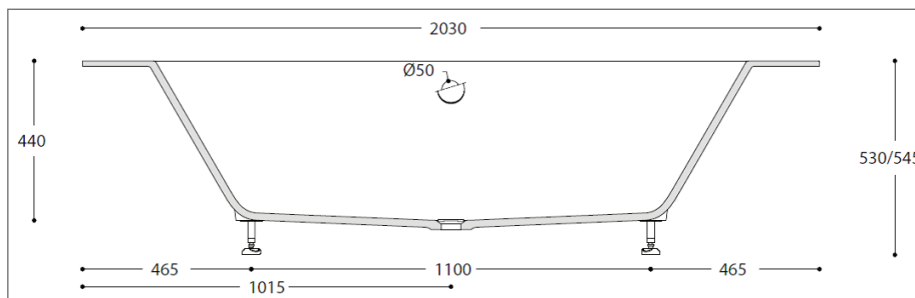

MASSBLATT  
BADEWANNE  
Delight 8410

Grundriss

Ansicht

Seitenschnitt

BEMERKUNGEN:

**Material:** CORIAN®  
Andere Mineralwerkstoffe auf Anfrage

**Farben:** Glacier White  
Andere Farben auf Anfrage

**Überlauf:** Ab- und Überlaufgarnitur mit UP & DOWN System

**Einbau:** Badewanneneinbau auf Bodenfliesen bzw. aufs Bodenfliesen-Niveau, die Badewannenränder können nach Maß zugeschnitten werden.