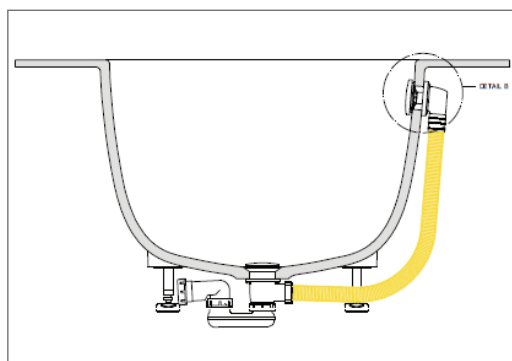

MASSBLATT
BADEWANNE
Delight 8420

Grundriss

Ansicht

Seitenschnitt

BEMERKUNGEN:

Material: CORIAN®
Andere Mineralwerkstoffe auf Anfrage

Farben: Glacier White
Andere Farben auf Anfrage

Überlauf: Ab- und Überlaufgarnitur mit UP & DOWN System

Einbau: Badewanneneinbau auf Bodenfliesen bzw. aufs Bodenfliesen-Niveau, die Badewannenränder können nach Maß zugeschnitten werden.