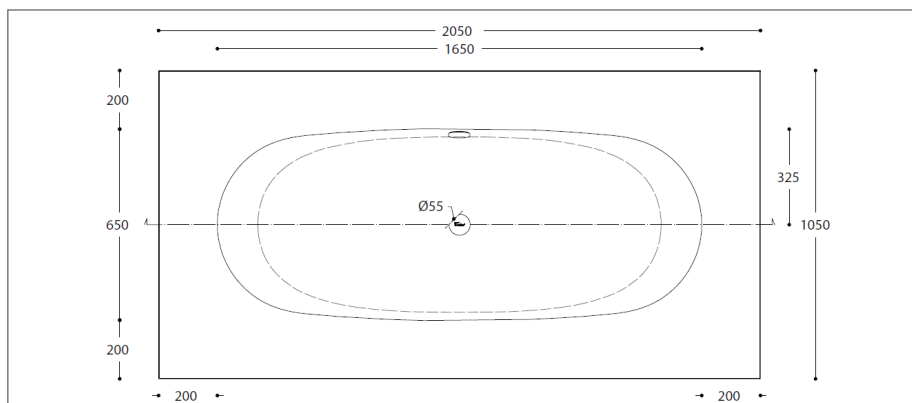

MASSBLATT
BADEWANNE
Delight 8420

Grundriss

Ansicht

Seitenschnitt

BEMERKUNGEN:

Material: CORIAN®
Andere Mineralwerkstoffe auf Anfrage

Farben: Glacier White
Andere Farben auf Anfrage

Überlauf: Ab- und Überlaufgarnitur mit UP & DOWN System

Einbau: Badewanneneinbau auf Bodenfliesen bzw. aufs Bodenfliesen-Niveau, die Badewannenränder können nach Maß zugeschnitten werden.