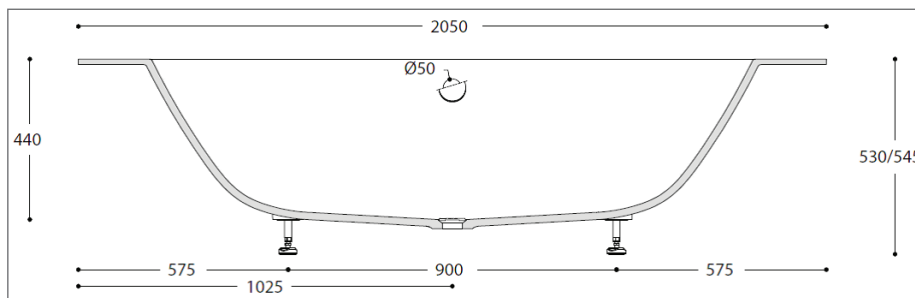

MASSBLATT
BADEWANNE
Delight 8420

Grundriss

Ansicht

Seitenschnitt

BEMERKUNGEN:

Material: CORIAN®
Andere Mineralwerkstoffe auf Anfrage

Farben: Glacier White
Andere Farben auf Anfrage

Überlauf: Ab- und Überlaufgarnitur mit UP & DOWN System

Einbau: Badewanneneinbau auf Bodenfliesen bzw. aufs Bodenfliesen-Niveau, die Badewannenränder können nach Maß zugeschnitten werden.