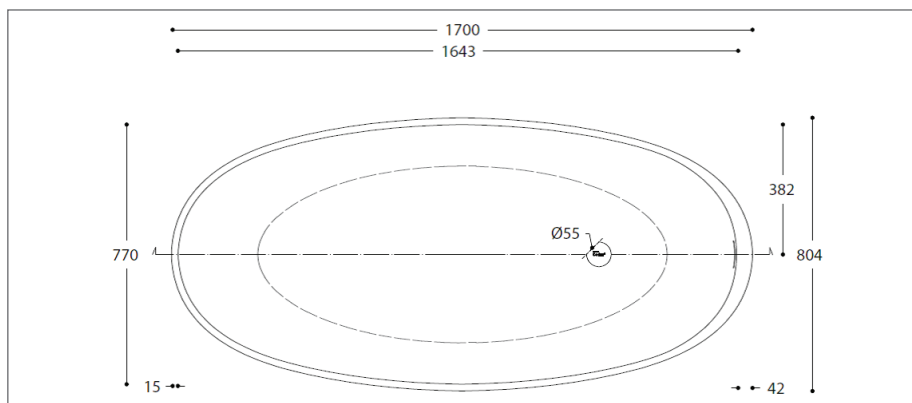

MASSBLATT  
BADEWANNE  
Delight 8430  
freistehend

Grundriss

Ansicht

Seitenschnitt

BEMERKUNGEN:

- Material:** CORIAN®  
Andere Mineralwerkstoffe auf Anfrage
- Farben:** Glacier White  
Andere Farben auf Anfrage
- Überlauf:** Ab- und Überlaufgarnitur mit UP & DOWN System
- Einbau:** Freistehend