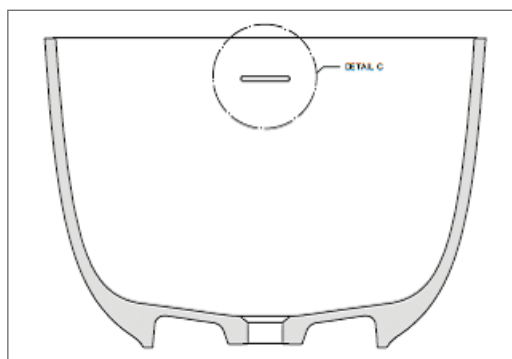

MASSBLATT  
BADEWANNE  
Delight 8430  
freistehend

Grundriss

Ansicht

Seitenschnitt

BEMERKUNGEN:

- Material:** CORIAN®  
Andere Mineralwerkstoffe auf Anfrage
- Farben:** Glacier White  
Andere Farben auf Anfrage
- Überlauf:** Ab- und Überlaufgarnitur mit UP & DOWN System
- Einbau:** Freistehend