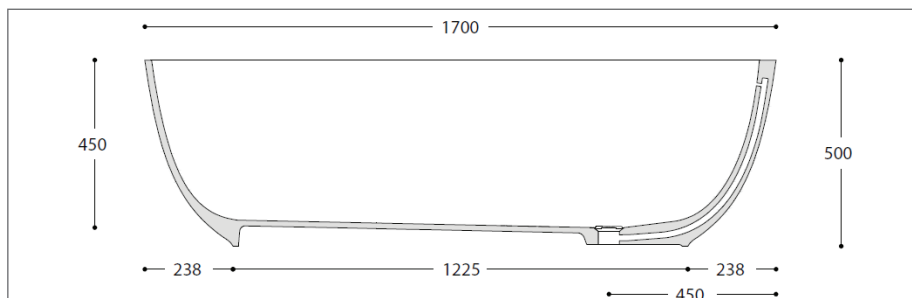

MASSBLATT  
BADEWANNE  
Delight 8430  
freistehend

Grundriss

Ansicht

Seitenschnitt

BEMERKUNGEN:

- Material:** CORIAN®  
Andere Mineralwerkstoffe auf Anfrage
- Farben:** Glacier White  
Andere Farben auf Anfrage
- Überlauf:** Ab- und Überlaufgarnitur mit UP & DOWN System
- Einbau:** Freistehend